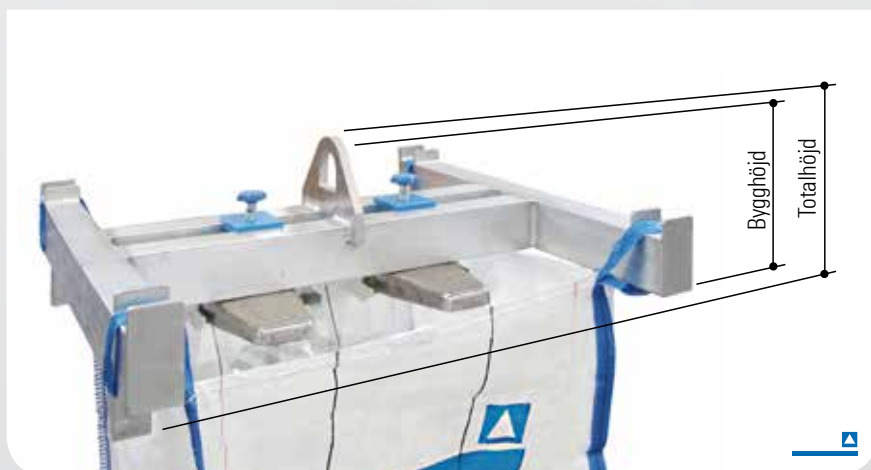

Lyfttravers i aluminium till big-bag

Tekniska data

Art.nr.		54101010	54201010
Lyftkapacitet	kg	1.000	2.000
Totalhöjd	mm	425	425
Bygghöjd	mm	150 / 270	150 / 270
Yttre mått	mm	1.080 x 1.080	1.080 x 1.080
Arbetsbredd	mm	1.000 x 1.000	1.000 x 1.000
Totalvikt	kg	45	45

Beskrivning

- Med traversupphängning för krankrok.
- Med 2 öppningar för lyfttruckens gafflar
 - steglöst flyttbar
 - steglöst inställbar på en maximal gaffelprofil på 240 x 115 mm.
- Med 4-punktsupphängning (fronsida)
 - för att hänga fast big-bagens bäröglor.