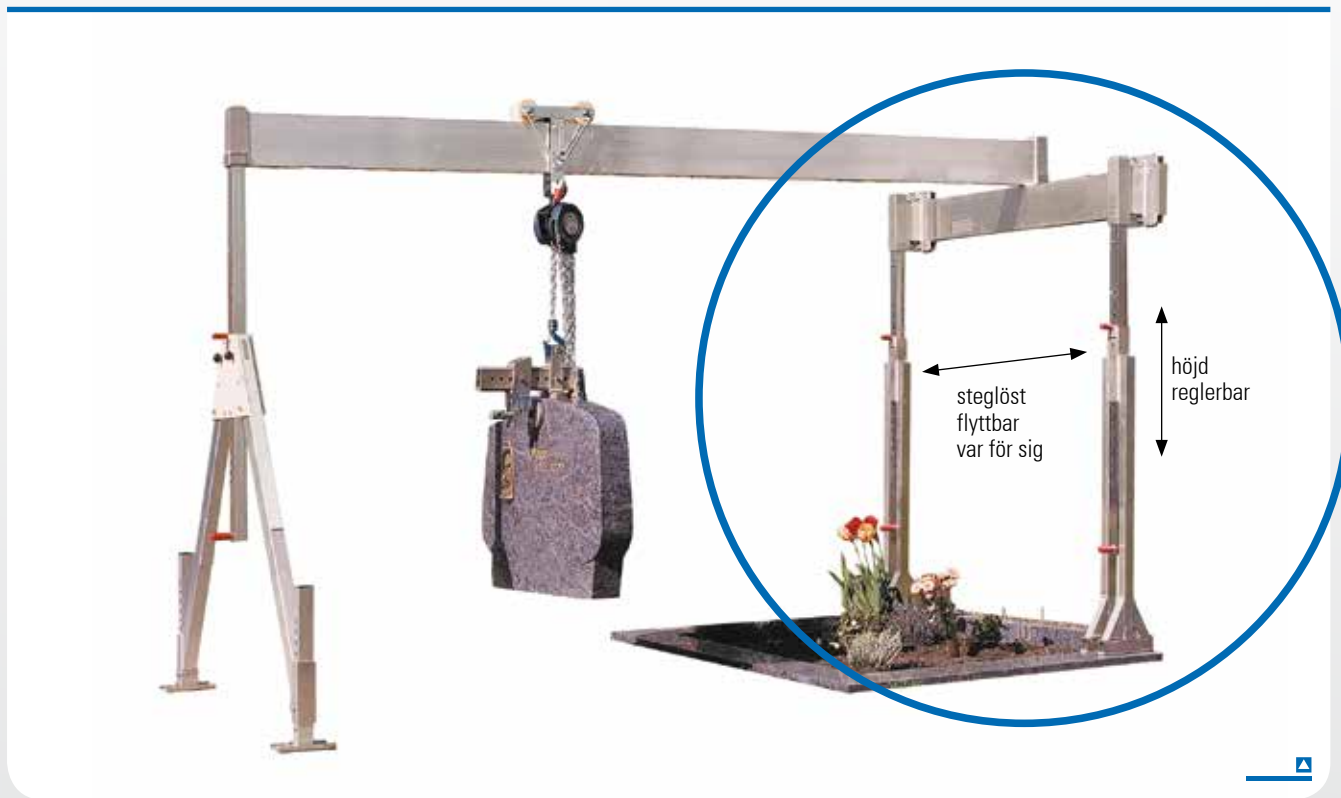

## Utliggning sidoställ

Utliggning sidoställ i kombination med en portalkran i aluminium samt plattgripare (ingår inte i leveransomfånget).

### Tekniska data

Tillbehörsdel till portalkranen i aluminium		hoppfällbar: liten	hoppfällbar: liten	hoppfällbar: medium	hoppfällbar: medium	hoppfällbar: hög	hoppfällbar: hög
Art.nr.		1611520	1611530	1621520	1621530	1631520	1631530
Lyftkapacitet	kg	1.000 / 1.500	1.000 / 1.500	1.000 / 1.500	1.000 / 1.500	1.000 / 1.500	1.000 / 1.500
Tvärstag	mm	2.000	3.000	2.000	3.000	2.000	3.000
Inställningsområde insida	mm	1.000 - 1.600	1.000 - 2.600	1.000 - 1.600	1.000 - 2.600	1.000 - 1.600	1.000 - 2.600
Totalvikt	mm	60	67	66	73	86	93
Stativfot	kg	2 x 20	2 x 20	2 x 23	2 x 23	2 x 33	2 x 33
Aluminiumbalk	kg	20	27	20	27	20	27

### Beskrivning

- Extra tillbehör till vår portalkran i aluminium.
- Detta tillbehör används när standardsidoställena inte kan placeras direkt bakom lasten (t.ex. en gravsten befinner sig direkt vid eller framför en mur).