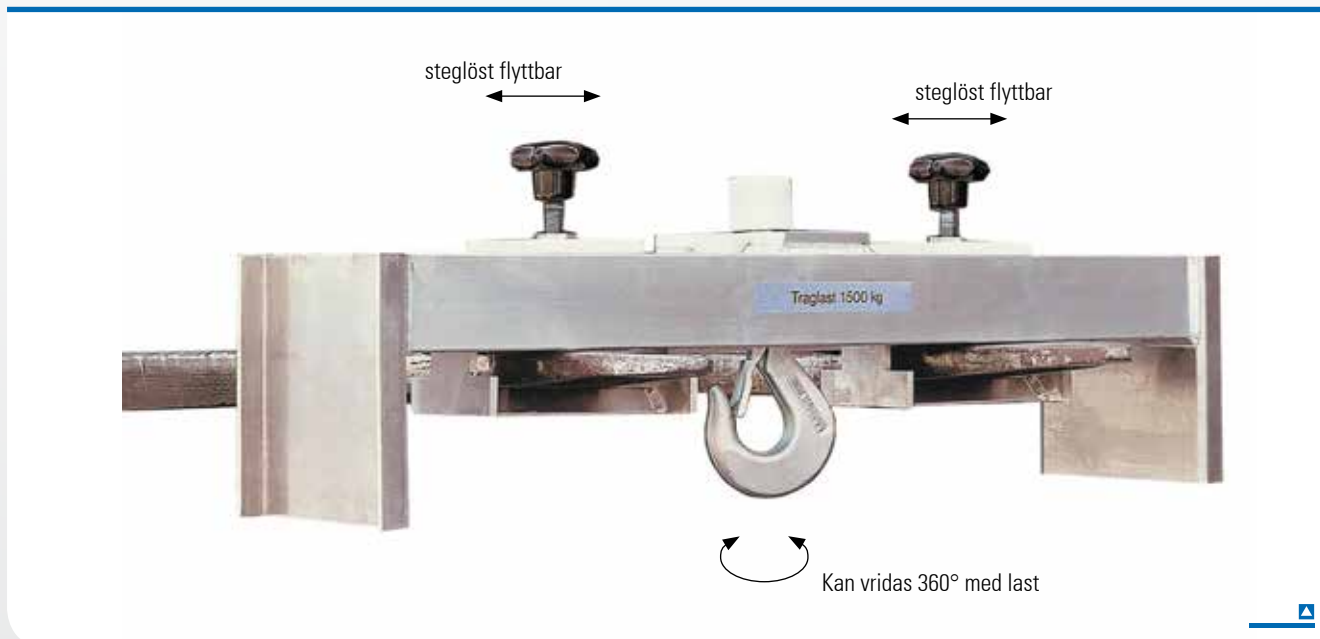

Lyfttraverser i aluminium

Lyfttravers med tång (ingår inte i leveransomfånget)

Beskrivning

- Säkerhetslastkroken (med axiallager) kan vridas 360° med last.
- Steglöst inställbar till en maximal gaffelprofil på 240 x 115 mm.
- Denna lyfttravers passar steglöst på nästan alla gaffelarmar.

Tekniska data

Art.nr.		51150	51300	51630
Lyftkapacitet	kg	1.500	3.000	6.300
max. gaffelprofil	mm	240 x 115	240 x 115	240 x 115
max. gaffelyttermått	mm	880	880	880
Totalvikt	kg	30	30	70