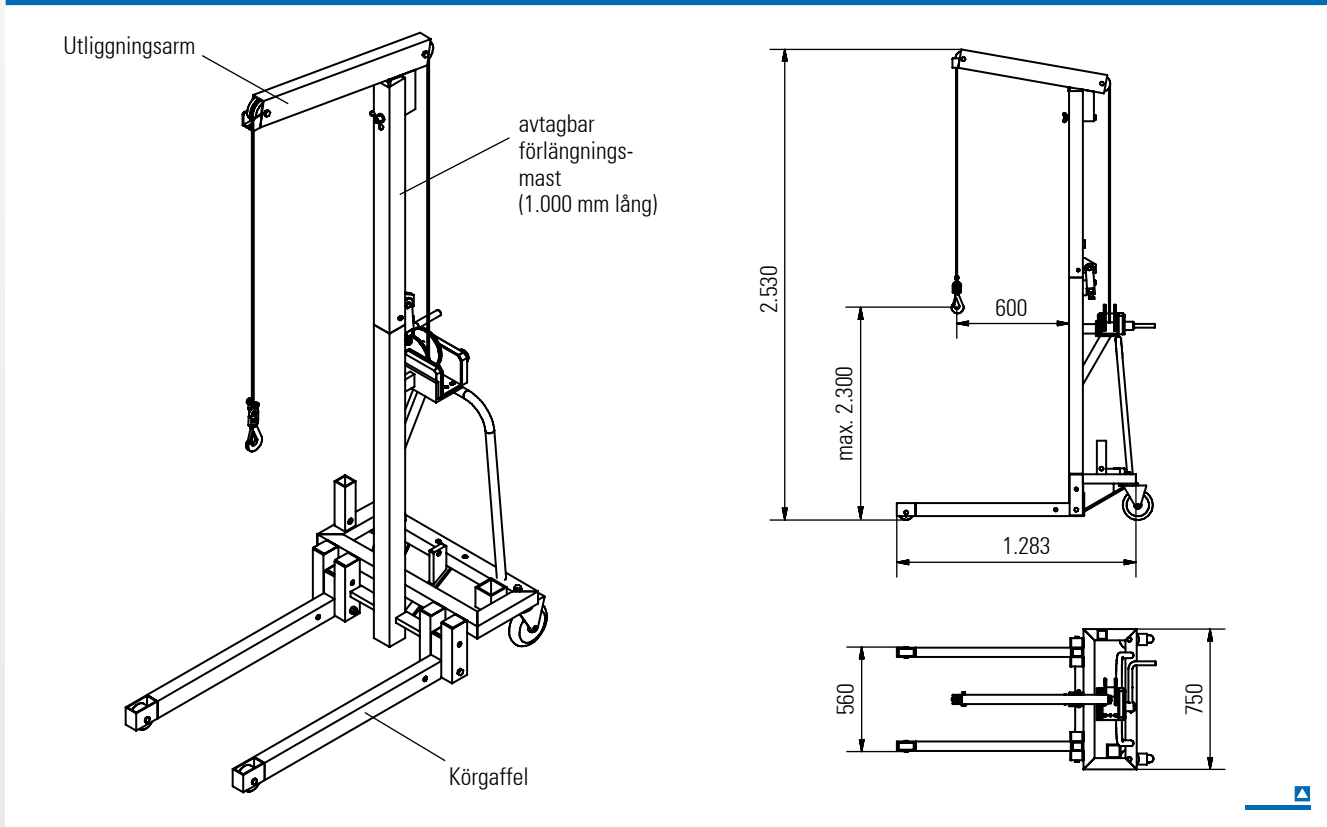

Multilift i aluminium

Art.nr. 6110250

**Art.nr. 6110250**

**Multilift i aluminium**

**Tekniska data**

Lyftkapacitet ..... 250 kg  
Egenvikt ..... 70 kg  
Lyftgaffelbredd ..... 560 mm  
Lyftgaffelhöjd ..... 95 mm  
(mått botten till lyftgaffelns översida)

med lintelfer  
inkl. torsionsäker lina

Diameter ..... 5 mm  
Linlängd ..... 5.100 mm  
Lyft per rotation ..... 50 mm  
en ända spetsig, en ända med kausring

med 2 hjul för tunglast

Stålblåt-länkhjul  
med hjul- och vridkransbroms  
med elastik-fullgummihjul

Diameter ..... 160 mm  
Dessa hjul är monterade på grundramen.

med 2 styrrullar eller  
gaffelhjul av högklassigt plastmaterial  
Diameter ..... 80 mm  
Dessa hjul är monterade på lyftgaffeln.

med avtagbar  
förlängningsmast 1.000 mm

Utförande med utliggningsarm:  
Utliggning ..... 600 mm  
Krokhöjd ..... 2.300 mm  
med säkerhetskarbinhake i ädelstål  
(virvelkrok)  
vridbar 360° med last

Utförande med lyftgaffel:  
Lyft höjd ..... 95 - 2.000 mm  
Lyftgaffelbredd ..... 400 mm  
Lyftgaffellängd ..... 800 mm