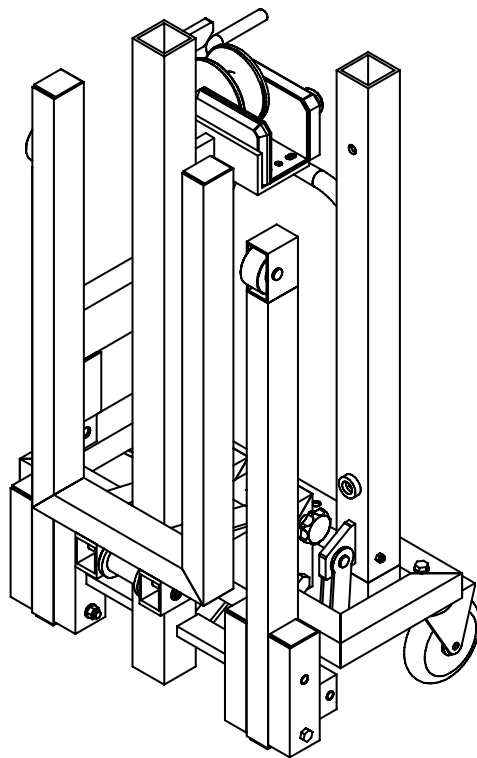

Multilift i aluminium

Art.nr. 6110250

**Art.nr. 6110250**

**Multilift i aluminium**

**Tekniska data**

Lyftkapacitet ..... 250 kg  
Egenvikt ..... 70 kg  
Lyftgaffelbredd ..... 560 mm  
Lyftgaffelhöjd ..... 95 mm  
(mått botten till lyftgaffelns översida)

med lintelfer  
inkl. torsionsäker lina

Diameter ..... 5 mm  
Linlängd ..... 5.100 mm  
Lyft per rotation ..... 50 mm  
en ända spetsig, en ända med kausring

med 2 hjul för tunglast

Stålblåt-länkhjul  
med hjul- och vridkransbroms  
med elastik-fullgummihjul

Diameter ..... 160 mm  
Dessa hjul är monterade på grundramen.

med 2 styrrullar eller  
gaffelhjul av högklassigt plastmaterial  
Diameter ..... 80 mm  
Dessa hjul är monterade på lyftgaffeln.

med avtagbar  
förlängningsmast 1.000 mm

Utförande med utliggningsarm:  
Utliggning ..... 600 mm  
Krokhöjd ..... 2.300 mm  
med säkerhetskarbinhake i ädelstål  
(virvelkrok)  
vridbar 360° med last

Utförande med lyftgaffel:  
Lyft höjd ..... 95 - 2.000 mm  
Lyftgaffelbredd ..... 400 mm  
Lyftgaffellängd ..... 800 mm