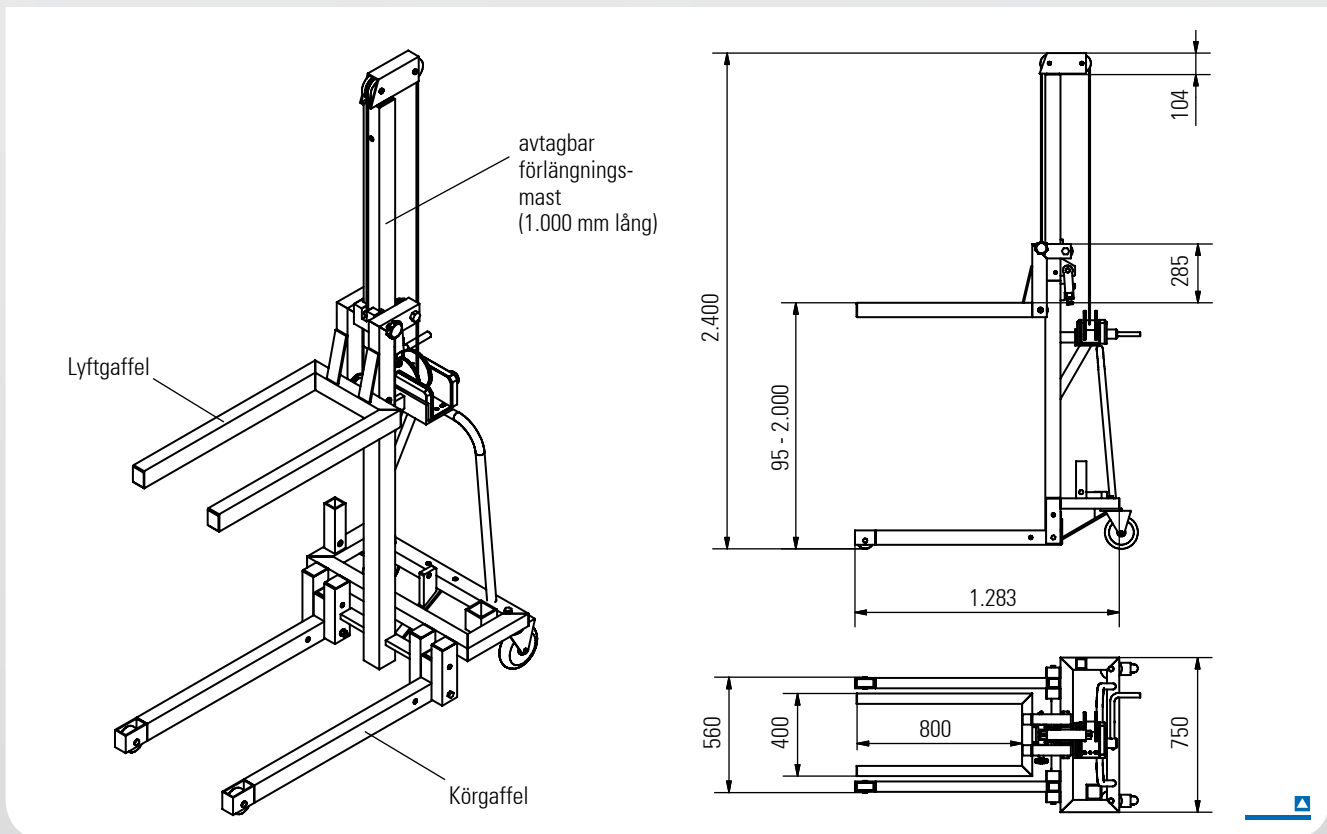

Multilift i aluminium

Art.nr. 6110250

**Art.nr. 6110250**

**Multilift i aluminium**

**Tekniska data**

Lyftkapacitet ..... 250 kg  
Egenvikt ..... 70 kg  
Lyftgaffelbredd ..... 560 mm  
Lyftgaffelhöjd ..... 95 mm  
(mått botten till lyftgaffelns översida)

med lintelfer  
inkl. torsionsäker lina

Diameter ..... 5 mm  
Linlängd ..... 5.100 mm  
Lyft per rotation ..... 50 mm  
en ända spetsig, en ända med kausring

med 2 hjul för tunglast

Stålblåt-länkhjul  
med hjul- och vridkransbroms  
med elastik-fullgummihjul

Diameter ..... 160 mm  
Dessa hjul är monterade på grundramen.

med 2 styrrullar eller  
gaffelhjul av högklassigt plastmaterial  
Diameter ..... 80 mm  
Dessa hjul är monterade på lyftgaffeln.

med avtagbar  
förlängningsmast 1.000 mm

Utförande med utliggningsarm:  
Utliggning ..... 600 mm  
Krokhöjd ..... 2.300 mm  
med säkerhetskarbinhake i ädelstål  
(virvelkrok)  
vridbar 360° med last

Utförande med lyftgaffel:  
Lyft höjd ..... 95 - 2.000 mm  
Lyftgaffelbredd ..... 400 mm  
Lyftgaffellängd ..... 800 mm