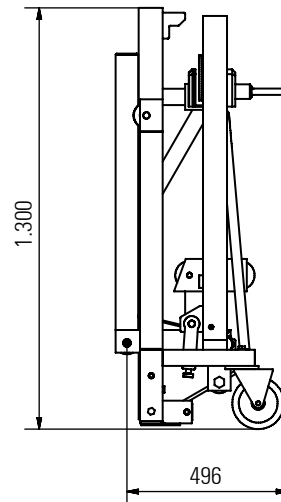

Multilift i aluminium

Art.nr. 6110250

**Art.nr. 6110250**

**Multilift i aluminium**

**Tekniska data**

Lyftkapacitet ..... 250 kg  
Egenvikt ..... 70 kg  
Lyftgaffelbredd ..... 560 mm  
Lyftgaffelhöjd ..... 95 mm  
(mått botten till lyftgaffelns översida)

med lintelfer  
inkl. torsionsäker lina

Diameter ..... 5 mm  
Linlängd ..... 5.100 mm  
Lyft per rotation ..... 50 mm  
en ända spetsig, en ända med kausring

med 2 hjul för tunglast

Stålblåt-länkhjul  
med hjul- och vridkransbroms  
med elastik-fullgummihjul

Diameter ..... 160 mm  
Dessa hjul är monterade på grundramen.

med 2 styrrullar eller  
gaffelhjul av högklassigt plastmaterial  
Diameter ..... 80 mm  
Dessa hjul är monterade på lyftgaffeln.

med avtagbar  
förlängningsmast 1.000 mm

Utförande med utliggningsarm:  
Utliggning ..... 600 mm  
Krokhöjd ..... 2.300 mm  
med säkerhetskarbinhake i ädelstål  
(virvelkrok)  
vridbar 360° med last

Utförande med lyftgaffel:  
Lyft höjd ..... 95 - 2.000 mm  
Lyftgaffelbredd ..... 400 mm  
Lyftgaffellängd ..... 800 mm