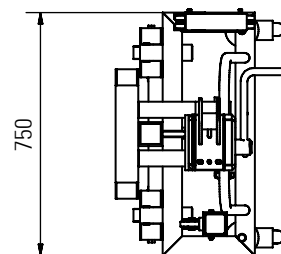

Multilift i aluminium

Art.nr. 6110250

**Art.nr. 6110250**

**Multilift i aluminium**

**Tekniska data**

Lyftkapacitet ..... 250 kg  
Egenvikt ..... 70 kg  
Lyftgaffelbredd ..... 560 mm  
Lyftgaffelhöjd ..... 95 mm  
(mått botten till lyftgaffelns översida)

med lintelfer  
inkl. torsionsäker lina

Diameter ..... 5 mm  
Linlängd ..... 5.100 mm  
Lyft per rotation ..... 50 mm  
en ända spetsig, en ända med kausring

med 2 hjul för tunglast

Stålblåt-länkhjul  
med hjul- och vridkransbroms  
med elastik-fullgummihjul

Diameter ..... 160 mm  
Dessa hjul är monterade på grundramen.

med 2 styrrullar eller  
gaffelhjul av högklassigt plastmaterial  
Diameter ..... 80 mm  
Dessa hjul är monterade på lyftgaffeln.

med avtagbar  
förlängningsmast 1.000 mm

Utförande med utliggningsarm:  
Utliggning ..... 600 mm  
Krokhöjd ..... 2.300 mm  
med säkerhetskarbinhake i ädelstål  
(virvelkrok)  
vridbar 360° med last

Utförande med lyftgaffel:  
Lyft höjd ..... 95 - 2.000 mm  
Lyftgaffelbredd ..... 400 mm  
Lyftgaffellängd ..... 800 mm