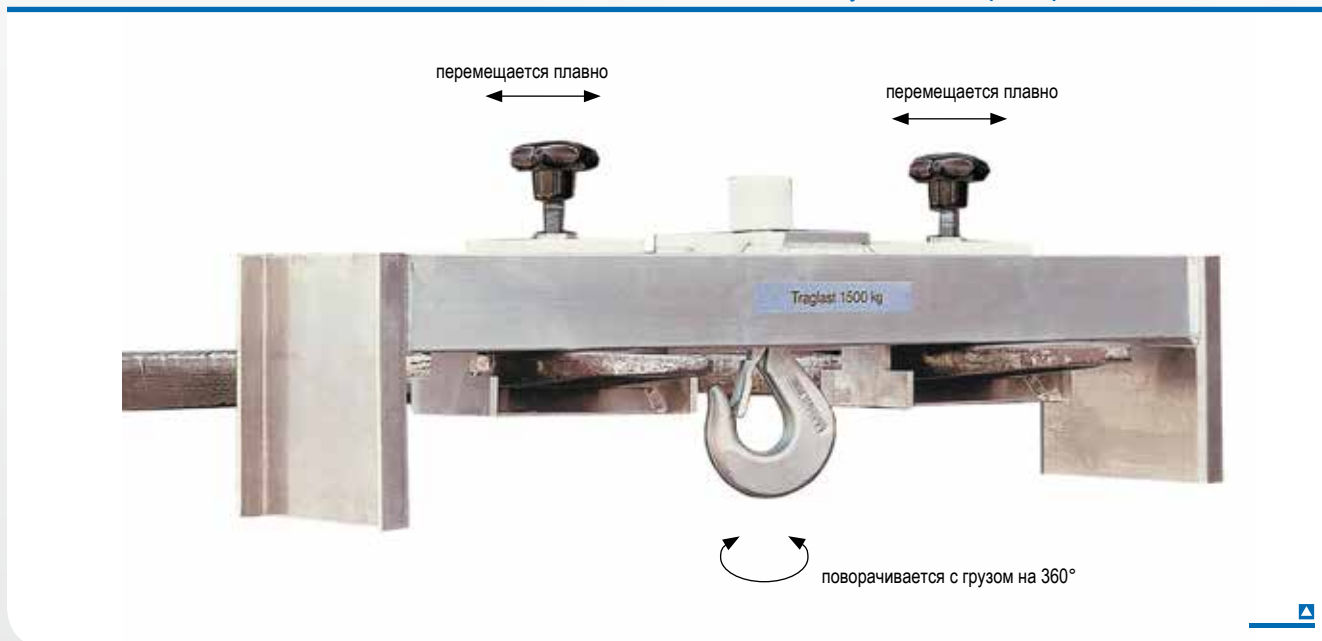

## Штабелеукладчик траверсный алюминиевый

Алюминиевый траверсный штабелеукладчик с клещевым захватом (не входит в комплект поставки)

### Описание

- Грузоподъемный крюк с предохранителем (с осевым подшипником) может поворачиваться с грузом на 360°.
- Плавная регулировка до максимального профиля погрузочных вил 240 x 115 мм.
- Данная модель алюминиевого траверсного штабелеукладчика подходит почти для всех конструкций вилочных погрузчиков.

### Технические данные

| Арт. №             |    | 51150     | 51300     | 51630     |
|--------------------|----|-----------|-----------|-----------|
| Грузоподъемность   | кг | 1 500     | 3 000     | 6 300     |
| макс. профиль вил  | мм | 240 x 115 | 240 x 115 | 240 x 115 |
| макс. габариты вил | мм | 880       | 880       | 880       |
| Вес брутто         | кг | 30        | 30        | 70        |