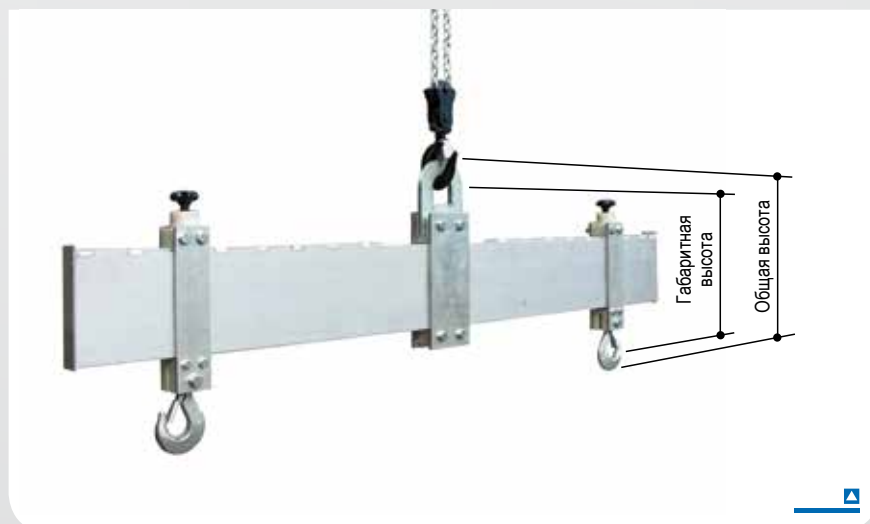

Траверса грузоподъемная алюминиевая

Описание

- С двумя передвижными крюками с предохранителем, которые могут поворачиваться с грузом на 360°.
- С траверсной подвеской для крюка крана.
- Система быстрой фиксации для регулировки положения грузоподъемного крюка с шагом раstra 50 мм.
- Все детали выполнены либо из алюминия, либо из высококачественных полимеров (исключая болты и навесные крюки).

Технические данные

Арт. №		521020	521030	521040	521050	522020	522030	522040	523020	523030
Грузоподъемность	кг	1 000	1 000	1 000	1 000	2 000	2 000	2 000	3 000	3 000
Рабочая высота	мм	420-2000	420-3000	420-4000	420-5000	420-2000	420-3000	420-4000	420-2000	420-3000
Габаритная высота	мм	570	570	570	570	570	570	570	570	570
Общая высота	мм	630	630	630	630	630	630	630	630	630
Вес брутто	кг	45	58	71	84	45	58	71	45	58