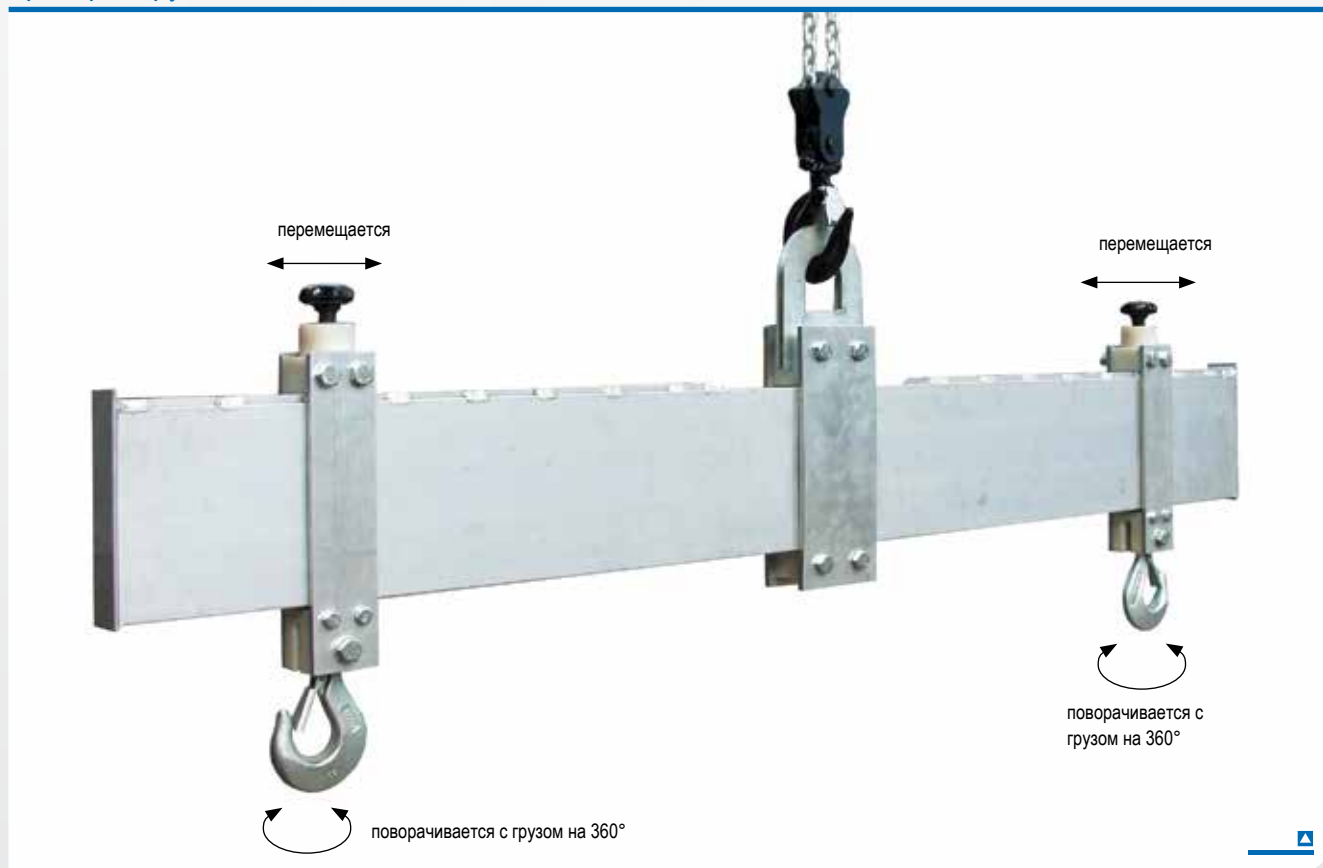

Траверса грузоподъемная алюминиевая

Описание

- С двумя передвижными крюками с предохранителем, которые могут поворачиваться с грузом на 360°.
- С траверсной подвеской для крюка крана.
- Система быстрой фиксации для регулировки положения грузоподъемного крюка с шагом раstra 50 мм.
- Все детали выполнены либо из алюминия, либо из высококачественных полимеров (исключая болты и навесные крюки).

Технические данные

Арт. №		521020	521030	521040	521050	522020	522030	522040	523020	523030
Грузоподъемность	кг	1 000	1 000	1 000	1 000	2 000	2 000	2 000	3 000	3 000
Рабочая высота	мм	420-2000	420-3000	420-4000	420-5000	420-2000	420-3000	420-4000	420-2000	420-3000
Габаритная высота	мм	570	570	570	570	570	570	570	570	570
Общая высота	мм	630	630	630	630	630	630	630	630	630
Вес брутто	кг	45	58	71	84	45	58	71	45	58