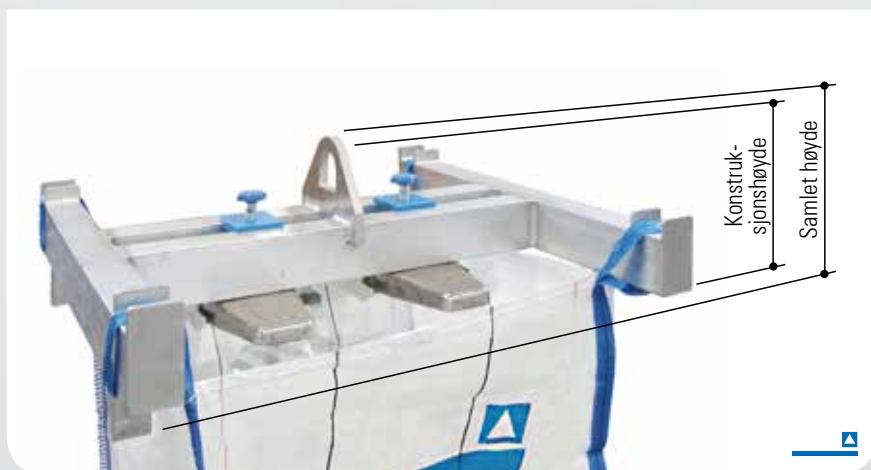

### Tekniske data

Varenr.		54101010	54201010
Bæreevne	kg	1000	2000
Samlet høyde	mm	425	425
Konstruksjonshøyde	mm	150 / 270	150 / 270
Utvendige mål	mm	1080 x 1080	1080 x 1080
Arbeidsbredde	mm	1000 x 1000	1000 x 1000
Samlet vekt	kg	45	45

### Beskrivelse

- Med bærebjelke-oppeng til kran-kroker.
- Med to holdere for gaffelarmen
  - kan forskyves trinnløst
  - trinnløst justerbar til en maks. gaffelprofil på 240 x 115 mm.
- Med 4-punkts oppheng (frontside)
  - til å henge inn stroppen til Big-Bag-en.