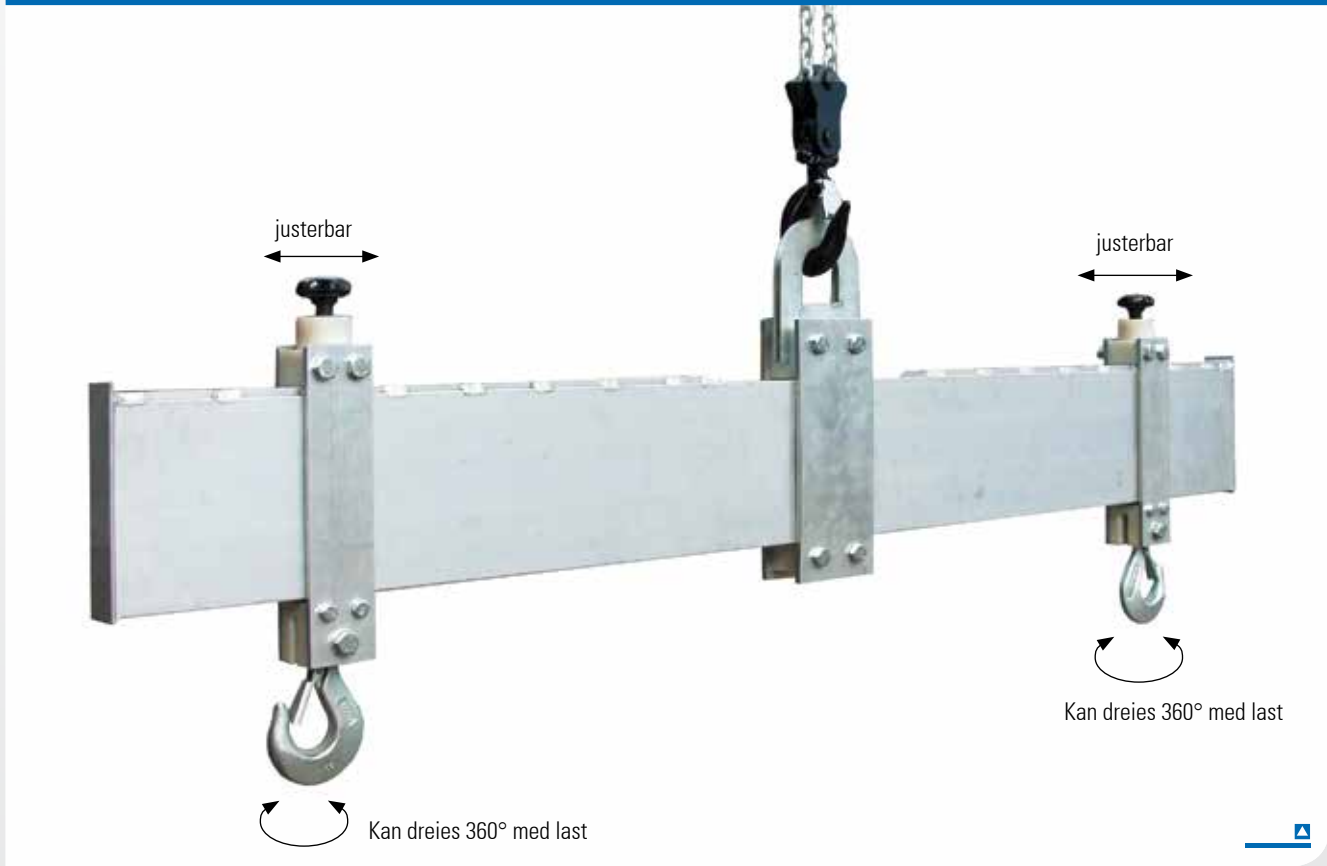

Lastebjelke i aluminium

Beskrivelse

- Med to justerbare sikkerhetslastekroker som kan dreies 360° med last.
- Med bærebjelke-oppheng til krankroker.
- Hurtiglåssystem for rask inn- og omstilling av lastekroken i trinn på 50 mm.
- Alle deler er enten i aluminium eller i plast av høy kvalitet (unntatt bolter og opphengskroker).

Tekniske data

Varenr.		521020	521030	521040	521050	522020	522030	522040	523020	523030
Bæreevne	kg	1000	1000	1000	1000	2000	2000	2000	3000	3000
Arbeidsbredde	mm	420-2000	420-3000	420-4000	420-5000	420-2000	420-3000	420-4000	420-2000	420-3000
Konstr.høyde	mm	570	570	570	570	570	570	570	570	570
Samlet høyde	mm	630	630	630	630	630	630	630	630	630
Samlet vekt	kg	45	58	71	84	45	58	71	45	58