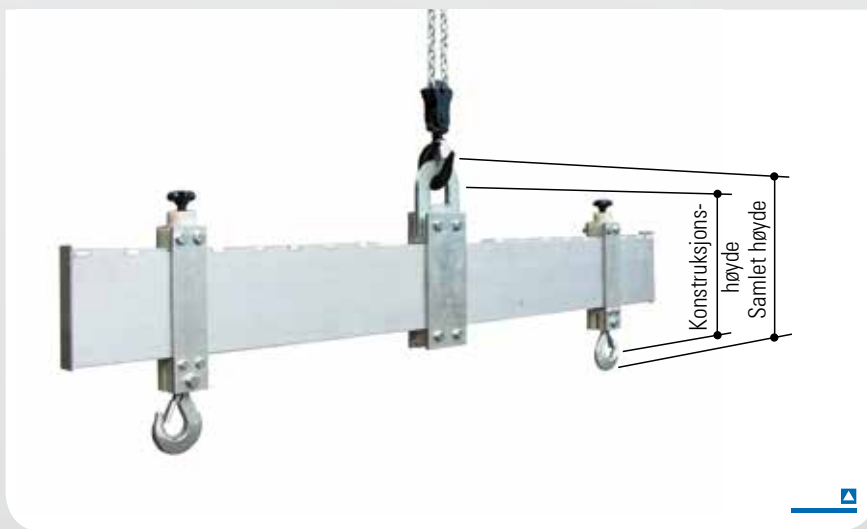

Lastebjelke i aluminium

Beskrivelse

- Med to justerbare sikkerhetslastekroker som kan dreies 360° med last.
- Med bærebjelke-oppheng til krankroker.
- Hurtiglåssystem for rask inn- og omstilling av lastekroken i trinn på 50 mm.
- Alle deler er enten i aluminium eller i plast av høy kvalitet (unntatt bolter og opphengskroker).

Tekniske data

Varenr.		521020	521030	521040	521050	522020	522030	522040	523020	523030
Bæreevne	kg	1000	1000	1000	1000	2000	2000	2000	3000	3000
Arbeidsbredde	mm	420-2000	420-3000	420-4000	420-5000	420-2000	420-3000	420-4000	420-2000	420-3000
Konstr.høyde	mm	570	570	570	570	570	570	570	570	570
Samlet høyde	mm	630	630	630	630	630	630	630	630	630
Samlet vekt	kg	45	58	71	84	45	58	71	45	58