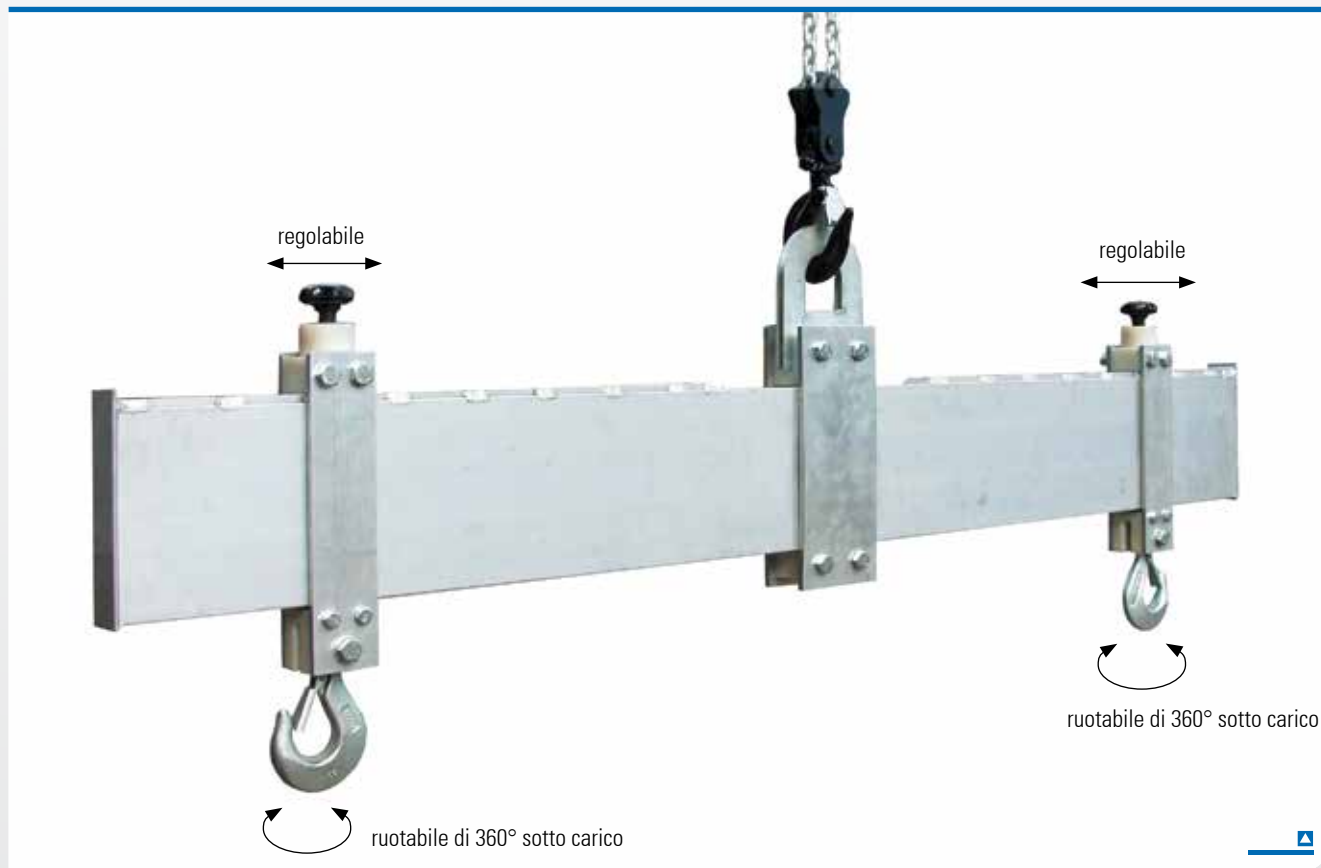

Bilancino in alluminio

Descrizione

- Con due ganci da carico di sicurezza regolabili, ruotabili di 360° sotto carico.
- Con sospensione per i ganci delle gru.
- Sistema a innesto rapido per modificare rapidamente con un passo di 50 mm la posizione dei ganci di carico.
- Tutti i componenti sono realizzati in alluminio o in plastica di qualità (ad eccezione dei bulloni e dei ganci di sollevamento).

Dati tecnici

Codice articolo		521020	521030	521040	521050	522020	522030	522040	523020	523030
Capacità di carico	kg	1.000	1.000	1.000	1.000	2.000	2.000	2.000	3.000	3.000
Larghezza di lavoro	mm	420-2.000	420-3.000	420-4.000	420-5.000	420-2.000	420-3.000	420-4.000	420-2.000	420-3.000
Altezza d'ingombro	mm	570	570	570	570	570	570	570	570	570
Altezza totale	mm	630	630	630	630	630	630	630	630	630
Peso totale	kg	45	58	71	84	45	58	71	45	58