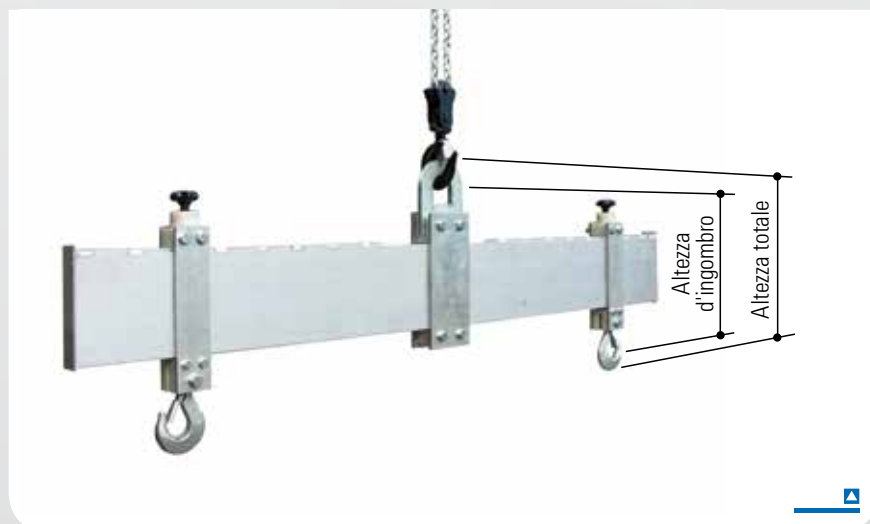

Bilancino in alluminio

Descrizione

- Con due ganci da carico di sicurezza regolabili, ruotabili di 360° sotto carico.
- Con sospensione per i ganci delle gru.
- Sistema a innesto rapido per modificare rapidamente con un passo di 50 mm la posizione dei ganci di carico.
- Tutti i componenti sono realizzati in alluminio o in plastica di qualità (ad eccezione dei bulloni e dei ganci di sollevamento).

Dati tecnici

Codice articolo		521020	521030	521040	521050	522020	522030	522040	523020	523030
Capacità di carico	kg	1.000	1.000	1.000	1.000	2.000	2.000	2.000	3.000	3.000
Larghezza di lavoro	mm	420-2.000	420-3.000	420-4.000	420-5.000	420-2.000	420-3.000	420-4.000	420-2.000	420-3.000
Altezza d'ingombro	mm	570	570	570	570	570	570	570	570	570
Altezza totale	mm	630	630	630	630	630	630	630	630	630
Peso totale	kg	45	58	71	84	45	58	71	45	58