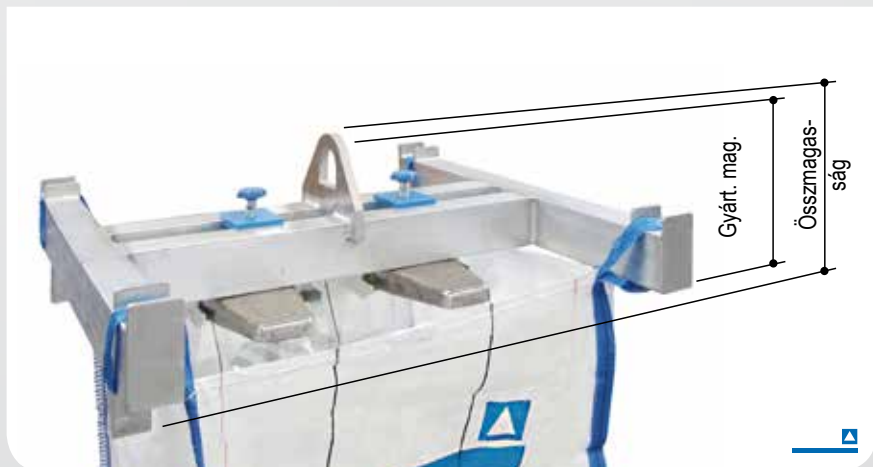

Alumínium teheremelő keresztgerenda Big-Bag-hez

**Műszaki adatok**

Cikksz.		54101010	54201010
Hasznos teher	kg	1000	2000
Összmagasság	mm	425	425
Gyárt. mag.	mm	150 / 270	150 / 270
Külső méretek	mm	1080 x 1080	1080 x 1080
Munkaszélesség	mm	1000 x 1000	1000 x 1000
Összsúly	kg	45	45

**Leírás**

- Keresztgerenda felfüggesztéssel a daruhoroghoz.
- 2 darab felfogással a villaágakhoz
  - fokozatmentesen eltolható
  - fokozatmentesen beállítható 240 x 115 mm-es maximális villaprofilra.
- 4-pontos (homlokoldali) felfüggesztéssel
  - a Big-Bag hurok beakasztásához.