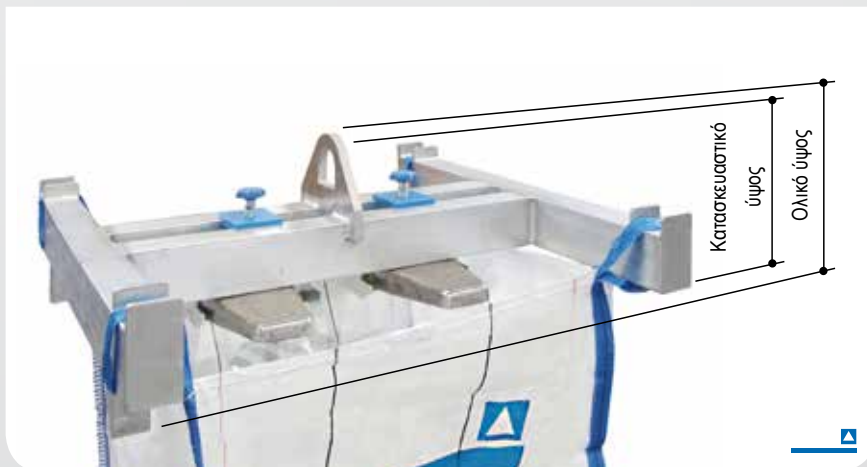

Τραβέρσα φορτίου από αλουμίνιο για μεγασάκους

Τεχνικά στοιχεία

Κωδικός προϊόντος		54101010	54201010
Μέγιστο φορτίο ανύψωσης	kg	1.000	2.000
Ολικό ύψος	mm	425	425
Κατασκευαστικό ύψος	mm	150 / 270	150 / 270
Εξωτερικές διαστάσεις	mm	1.080 x 1.080	1.080 x 1.080
Πλάτος εργασίας	mm	1.000 x 1.000	1.000 x 1.000
Ολικό βάρος	kg	45	45

Περιγραφή

- Με ανάρτηση τραβέρσας για άγκιστρο γερανού.
- Με 2 βάσεις για περονοφόρο
 - δυνατότητα συνεχόμενης μετατόπισης
 - συνεχόμενη ρύθμιση σε προφίλ περόνης έως 240 x 115 mm.
- Με ανάρτηση 4 σημείων (στη μετωπική πλευρά)
 - για θηλιές μεγασάκου