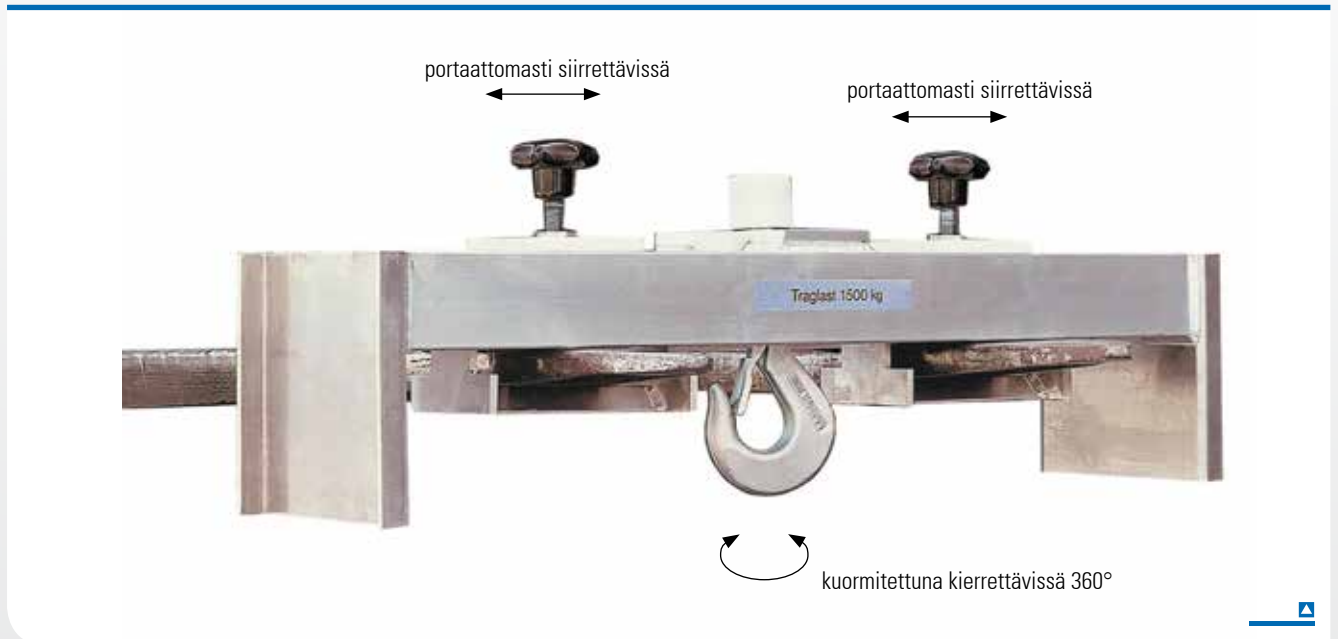

## Alu-trukkipoikkipuu

Alu-trukkipoikkipuu pihdeillä varustettuna (ei sisälly toimitukseen)

### Kuvaus

- Turvakuormakoukku (aksaalilaakerilla) voidaan kuormitettuna kiertää 360°.
- Säädettävissä portaattomasti suurimman haarukkaprofiiliin, 240 x 115 mm, asti.
- Tämä alu-trukkipoikkipuu sopii portaattomasti melkein kaikkiin haarukapiikkeihin.

### Tekniset tiedot

Tuoteno		51150	51300	51630
Kantokyky	kg	1 500	3 000	6 300
Suurin haarukkaprofiili	mm	240 x 115	240 x 115	240 x 115
Haarukan maks. mitta	mm	880	880	880
Kokonaispaino	kg	30	30	70