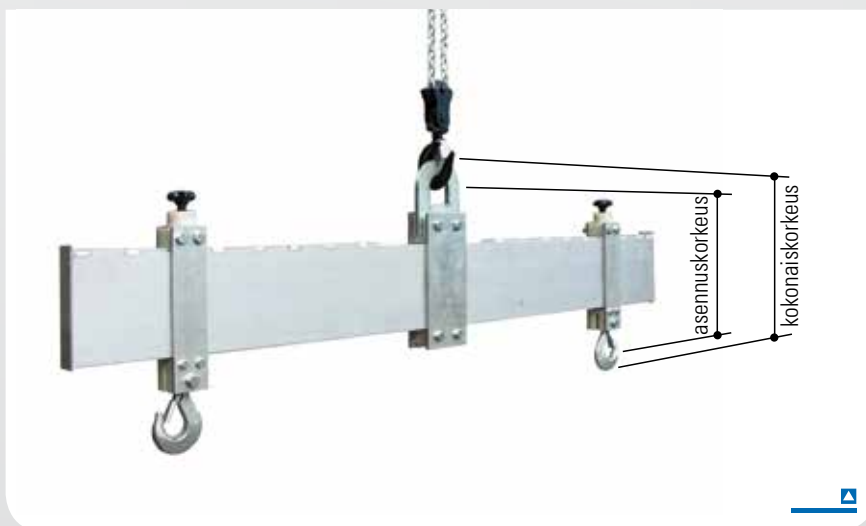

Alu-kuormapoikkippuu

Kuvaus

- Kaksi säädettävää turvakuormakoukku, joita voidaan kuormitettuna kiertää 360°.
- Poikkipuun ripustin nosturikoukulle.
- Pikalukitusjärjestelmä, jotta kuormakoukku voidaan 50 mm rasterimitassa nopeasti säätää tai muuttaa säätöä.
- Kaikki osat ovat joko alumiinia tai erittäin korkealaatuista muovia (paitsi pultit ja ripustuskoukut).

Tekniset tiedot

Tuotenumero		521020	521030	521040	521050	522020	522030	522040	523020	523030
Kantokyky	kg	1 000	1 000	1 000	1 000	2 000	2 000	2 000	3 000	3 000
Työleveys	mm	420-2 000	420-3 000	420-4 000	420-5 000	420-2 000	420-3 000	420-4 000	420-2 000	420-3 000
Asennuskorkeus	mm	570	570	570	570	570	570	570	570	570
Kokonaiskorkeus	mm	630	630	630	630	630	630	630	630	630
Kokonaispaino	kg	45	58	71	84	45	58	71	45	58