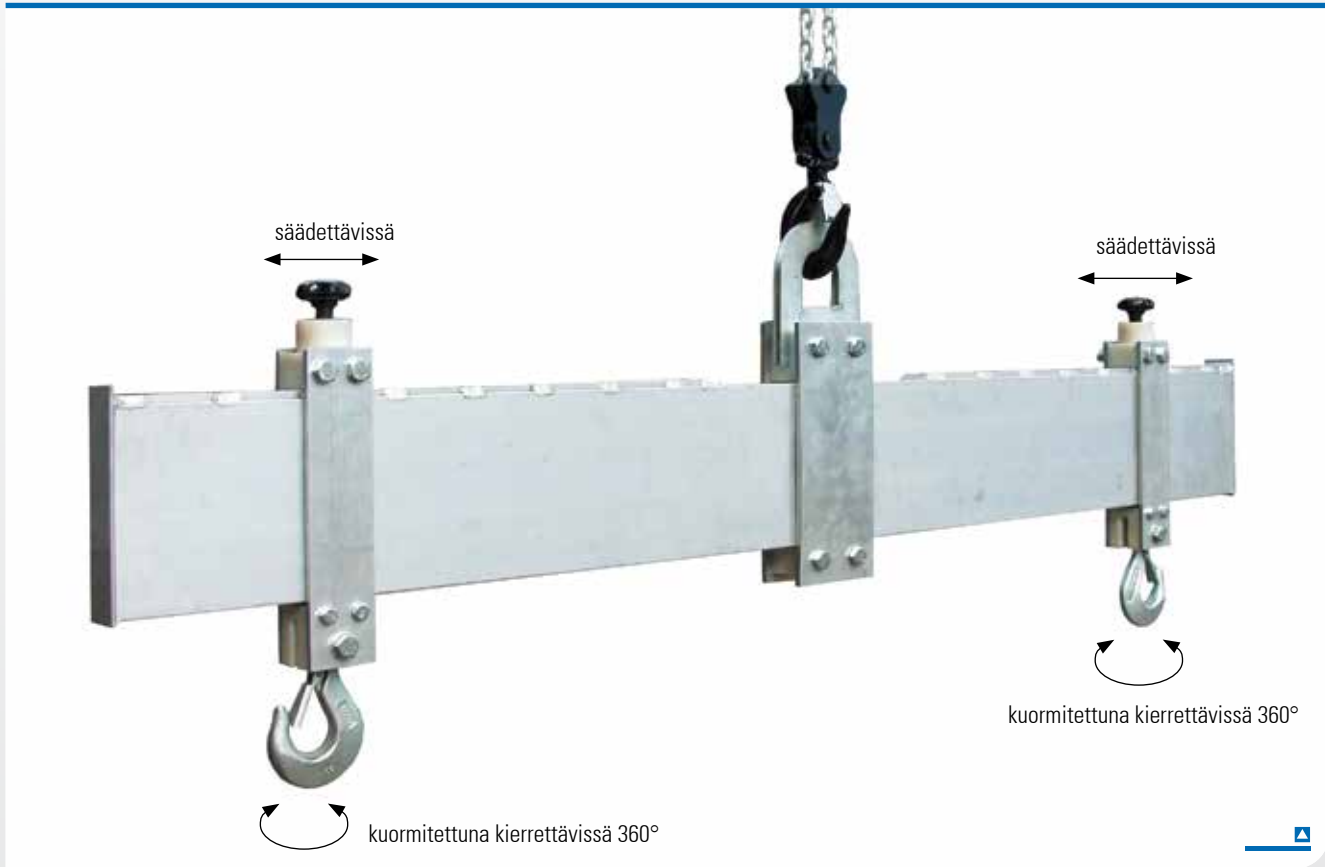

Alu-kuormapoikkippuu

Kuvaus

- Kaksi säädettävää turvakuormakoukku, joita voidaan kuormitettuna kiertää 360°.
- Poikkipuun ripustin nosturikoukulle.
- Pikalukitusjärjestelmä, jotta kuormakoukku voidaan 50 mm rasterimitassa nopeasti säätää tai muuttaa säätöä.
- Kaikki osat ovat joko alumiinia tai erittäin korkealaatuista muovia (paitsi pultit ja ripustuskoukut).

Tekniset tiedot

Tuotenumero		521020	521030	521040	521050	522020	522030	522040	523020	523030
Kantokyky	kg	1 000	1 000	1 000	1 000	2 000	2 000	2 000	3 000	3 000
Työleveys	mm	420-2 000	420-3 000	420-4 000	420-5 000	420-2 000	420-3 000	420-4 000	420-2 000	420-3 000
Asennuskorkeus	mm	570	570	570	570	570	570	570	570	570
Kokonaiskorkeus	mm	630	630	630	630	630	630	630	630	630
Kokonaispaino	kg	45	58	71	84	45	58	71	45	58