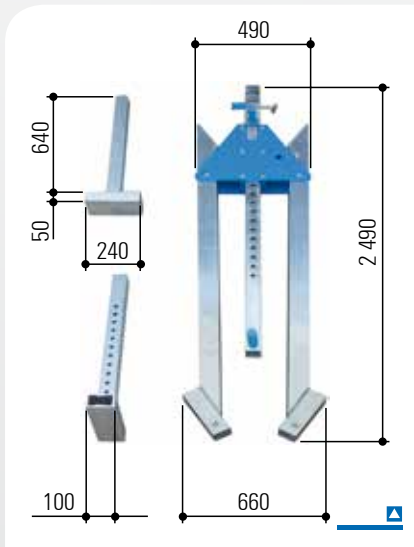

Versiot

- ▣ Jaettava ja yhdistettävä alu-kaksoiskannatin..... sivu 28

Kokoon taitettava sivuteline

Tekniset tiedot

Tuotenumero		1532040	1532050	1532060	1532070	1532080
Kantokyky	kg	2 000	2 000	2 000	2 000	2 000
Kannatinpituus	mm	4 000	5 000	6 000	7 000	8 000
Kannatintuki	mm	81 x 81	81 x 81	81 x 81	81 x 81	81 x 81
Kannatinprofiili	mm	220 x 60	220 x 60	220 x 60	220 x 60	220 x 60*
Kannatinkiinnitys		toisella puolella: holkki 92 x 92 mm, 380 mm pitkä; toisella puolella: päätelista				
Kannatin, vapaa tila	mm	250	250	250	250	250
Kokonaispaino	kg	248	266	284	302	384
Alu-kannatin	kg	2 x 39	2 x 48	2 x 57	2 x 66	2 x 107
Sivuteline	kg	2 x 60	2 x 60	2 x 60	2 x 60	2 x 60
Juoksuvaunu	kg	17	17	17	17	17
Vaakatason säädin	kg	23	23	23	23	23
Kiinnitysyhde	kg	10	10	10	10	10

- sis. ylhäälle kiinnitettävän juoksuvaunun
- sis. integroidun vaakatason säätimen
- sis. kiinnitysyhteen

Kokoon taitettava sivuteline

Versiot

- ▣ Jaettava ja yhdistettävä alu-kaksoiskannatin..... sivu 28

Tekniset tiedot

Tuotenumero		1533040	1533050	1533060
Kantokyky	kg	3 000	3 000	3 000
Kannatinpituus	mm	4 000	5 000	6 000
Kannatintuki	mm	81 x 81	81 x 81	81 x 81
Kannatinprofiili	mm	220 x 60	220 x 60*	220 x 60*
Kannatinkiinnitys		toisella puolella: holkki 92 x 92 mm, 380 mm pitkä; toisella puolella: päätelista		
Kannatin, vapaa tila	mm	250	250	250
Kokonaispaino	kg	248	306	332
Alu-kannatin	kg	2 x 39	2 x 68	2 x 81
Sivuteline	kg	2 x 60	2 x 60	2 x 60
Juoksuvaunu	kg	17	17	17
Vaakatason säädin	kg	23	23	23
Kiinnitysyhde	kg	10	10	10