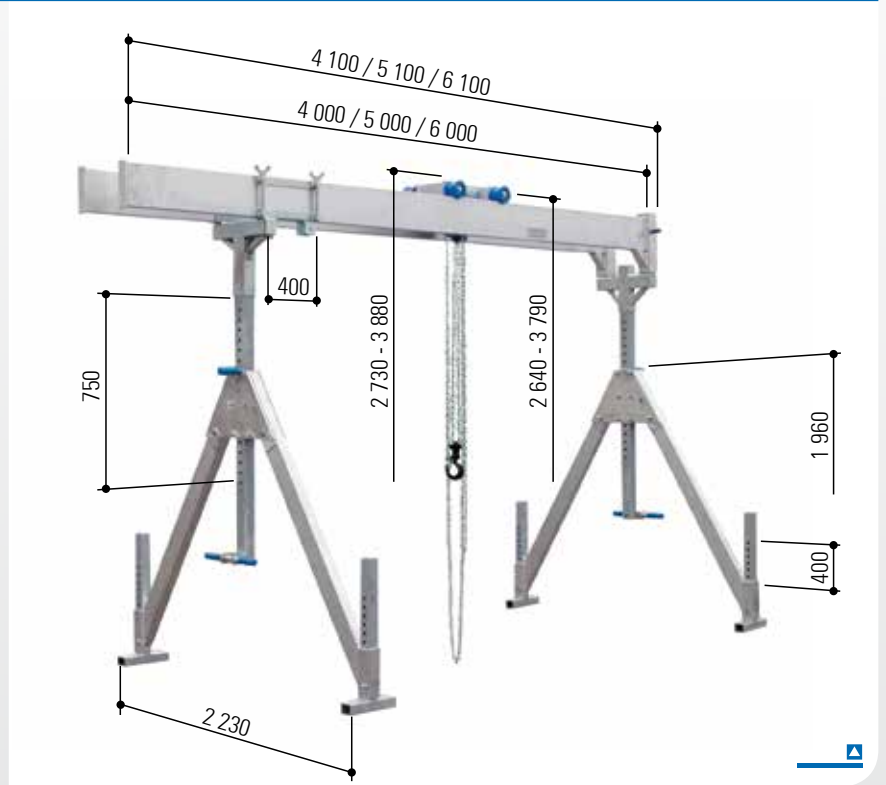

Versiot

- ▣ Jaettava ja yhdistettävä alu-kaksoiskannatin..... sivu 28

Kokoon taitettava sivuteline

Tekniset tiedot

Tuotenumero		1532040	1532050	1532060	1532070	1532080
Kantokyky	kg	2 000	2 000	2 000	2 000	2 000
Kannatinpituus	mm	4 000	5 000	6 000	7 000	8 000
Kannatintuki	mm	81 x 81	81 x 81	81 x 81	81 x 81	81 x 81
Kannatinprofiili	mm	220 x 60	220 x 60	220 x 60	220 x 60	220 x 60*
Kannatinkiinnitys		toisella puolella: holkki 92 x 92 mm, 380 mm pitkä; toisella puolella: päätelista				
Kannatin, vapaa tila	mm	250	250	250	250	250
Kokonaispaino	kg	248	266	284	302	384
Alu-kannatin	kg	2 x 39	2 x 48	2 x 57	2 x 66	2 x 107
Sivuteline	kg	2 x 60	2 x 60	2 x 60	2 x 60	2 x 60
Juoksuvaunu	kg	17	17	17	17	17
Vaakatason säädin	kg	23	23	23	23	23
Kiinnitysyhde	kg	10	10	10	10	10

* lisäksi vahvistetuilla seinämällä (sisäpuoli)

Yleiskuvan näistä alu-pukkinostureista löydät sivulta 25.

Alu-pukkinosturi, kiinteä malli, kaksoiskannatin, **kantokyky 3 000 kg**

kokoon taitettavat sivutelineet

- sis. ylhäälle kiinnitettävän juoksuvaunun
- sis. integroidun vaakatason säätimen
- sis. kiinnitysyhteen

Kokoon taitettava sivuteline

Versiot

- ▣ Jaettava ja yhdistettävä alu-kaksoiskannatin..... sivu 28