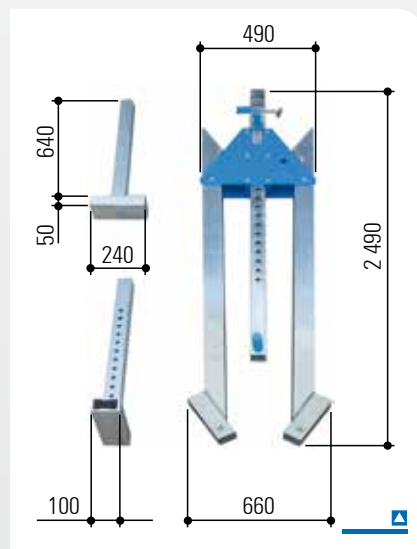

Alu-pukkinosturi, kiinteä malli, kaksoiskannatin, kantokyky 2 000 kg

kokoon taitettavat sivutelineet
sis. ylhäälle kiinnitettävän juoksuvaunun
sis. integroidun vaakatason säätimen
sis. kiinnitysyhteen

Lisätarvikkeet

- ▣ Seinäkonsoli ..... sivu 78
- ▣ Pyörät ..... sivu 79
- ▣ Kuljetusvaunu ..... sivu 80
- ▣ Talja ..... sivu 81
- ▣ Sähköketjuveto ..... sivu 82
- ▣ Johdotus/ virtaliitäntä ..... sivu 83
- ▣ Kiertävä hihna ..... sivu 84
- ▣ Käsivinssi ..... sivu 84
- ▣ Puomi-sivuteline ..... sivu 85
- ▣ Pakkaus- ja kuljetuslaatikko ..... sivu 86

Versiot

- ▣ Jaettava ja yhdistettävä alu-kaksoiskannatin..... sivu 28

Tekniset tiedot

Tuotenumero		1532040	1532050	1532060	1532070	1532080
Kantokyky	kg	2 000	2 000	2 000	2 000	2 000
Kannatinpituus	mm	4 000	5 000	6 000	7 000	8 000
Kannatintuki	mm	81 x 81	81 x 81	81 x 81	81 x 81	81 x 81
Kannatinprofiili	mm	220 x 60	220 x 60	220 x 60	220 x 60	220 x 60*
Kannatinkiinnitys		toisella puolella: holkki 92 x 92 mm, 380 mm pitkä; toisella puolella: päätelista				
Kannatin, vapaa tila	mm	250	250	250	250	250
Kokonaispaino	kg	248	266	284	302	384
Alu-kannatin	kg	2 x 39	2 x 48	2 x 57	2 x 66	2 x 107
Sivuteline	kg	2 x 60	2 x 60	2 x 60	2 x 60	2 x 60
Juoksuvaunu	kg	17	17	17	17	17
Vaakatason säädin	kg	23	23	23	23	23
Kiinnitysyhde	kg	10	10	10	10	10

* lisäksi vahvistetuilla seinämällä (sisäpuoli)

Yleiskuvan näistä alu-pukkinostureista löydät sivulta 25.