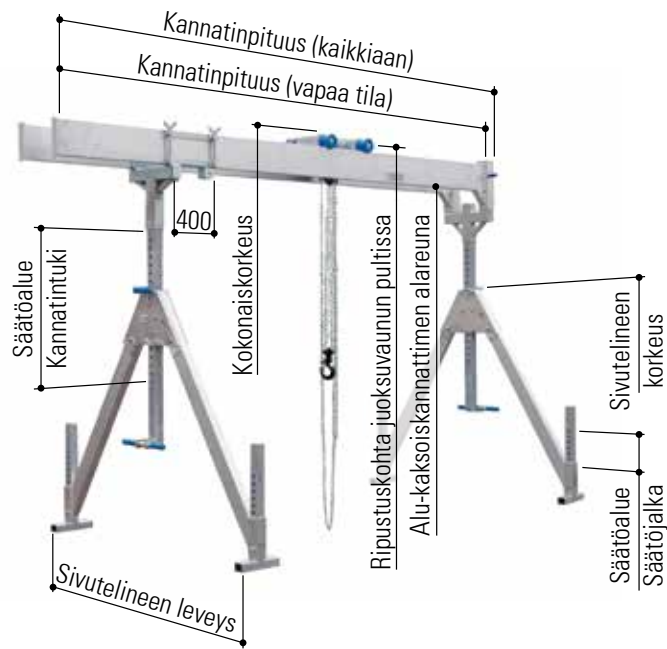

Alu-pukkinosturi, kiinteä malli, kaksoiskannatin, kantokyky 2 000 kg ja 3 000 kg

Tuotenro	Kantokyky	Kannatinpituus		Kohta juoksuvaunun pultti		Kokonaiskorkeus		Alu-kaksoiskannattimen alareuna		Säätöalue		Sivuteline		Paino
		vapaa tila	kaikkiaan	min.	maks.	min.	maks.	min.	maks.	kannatintuki	säätöjalka	leveys	korkeus	
	kg	mm	mm	mm	mm	mm	mm	mm	mm	mm	mm	mm	mm	kg
2 000 kg	Näiden alu-pukkinosturien kuvauksen löydät sivulta 26.													
1532040	2 000	4 000	4 100	2 640	3 790	2 730	3 880	2 380	3 530	750	400	2 230	1 960	248
1532050	2 000	5 000	5 100	2 640	3 790	2 730	3 880	2 380	3 530	750	400	2 230	1 960	266
1532060	2 000	6 000	6 100	2 640	3 790	2 730	3 880	2 380	3 530	750	400	2 230	1 960	284
1532070	2 000	7 000	7 100	2 640	3 790	2 730	3 880	2 380	3 530	750	400	2 230	1 960	302
1532080	2 000	8 000	8 100	2 640	3 790	2 730	3 880	2 380	3 530	750	400	2 230	1 960	384
3 000 kg	Näiden alu-pukkinosturien kuvauksen löydät sivulta 27.													
1533040	3 000	4 000	4 100	2 640	3 790	2 730	3 880	2 380	3 530	750	400	2 230	1 960	248
1533050	3 000	5 000	5 100	2 640	3 790	2 730	3 880	2 380	3 530	750	400	2 230	1 960	306
1533060	3 000	6 000	6 100	2 640	3 790	2 730	3 880	2 380	3 530	750	400	2 230	1 960	332

Alu-pukkinosturi, kiinteä malli, kaksoiskannatin, kantokyky 2 000 kg

kokoon taitettavat sivutelineet
sis. ylhäälle kiinnitettävän juoksuvaunun
sis. integroidun vaakatason säätimen
sis. kiinnitysyhteen

Lisätarvikkeet