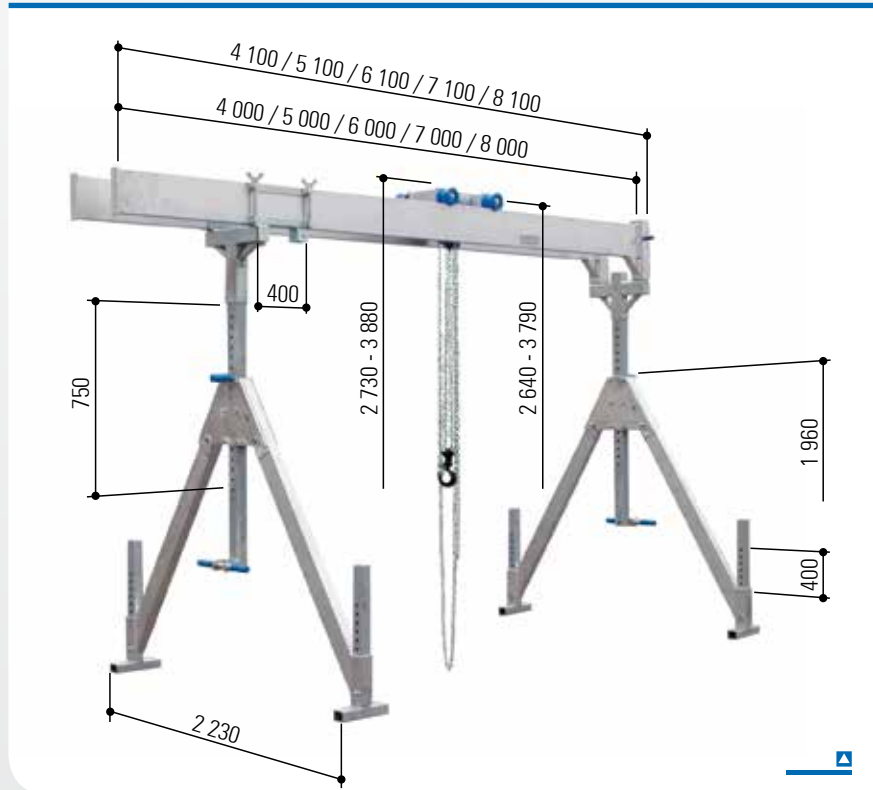

Alu-pukkinosturi, kiinteä malli, kaksoiskannatin, kantokyky 2 000 kg ja 3 000 kg

Tuotenro	Kantokyky	Kannatinpituus		Kohta juoksuvaunun pultti		Kokonaiskorkeus		Alu-kaksoiskannattimen alareuna		Säätöalue		Sivuteline		Paino
		vapaa tila	kaikkiaan	min.	maks.	min.	maks.	min.	maks.	kannatintuki	säätöjalka	leveys	korkeus	
	kg	mm	mm	mm	mm	mm	mm	mm	mm	mm	mm	mm	mm	kg
2 000 kg	Näiden alu-pukkinosturien kuvauksen löydät sivulta 26.													
1532040	2 000	4 000	4 100	2 640	3 790	2 730	3 880	2 380	3 530	750	400	2 230	1 960	248
1532050	2 000	5 000	5 100	2 640	3 790	2 730	3 880	2 380	3 530	750	400	2 230	1 960	266
1532060	2 000	6 000	6 100	2 640	3 790	2 730	3 880	2 380	3 530	750	400	2 230	1 960	284
1532070	2 000	7 000	7 100	2 640	3 790	2 730	3 880	2 380	3 530	750	400	2 230	1 960	302
1532080	2 000	8 000	8 100	2 640	3 790	2 730	3 880	2 380	3 530	750	400	2 230	1 960	384
3 000 kg	Näiden alu-pukkinosturien kuvauksen löydät sivulta 27.													
1533040	3 000	4 000	4 100	2 640	3 790	2 730	3 880	2 380	3 530	750	400	2 230	1 960	248
1533050	3 000	5 000	5 100	2 640	3 790	2 730	3 880	2 380	3 530	750	400	2 230	1 960	306
1533060	3 000	6 000	6 100	2 640	3 790	2 730	3 880	2 380	3 530	750	400	2 230	1 960	332

Alu-pukkinosturi, kiinteä malli, kaksoiskannatin, kantokyky 2 000 kg

kokoon taitettavat sivutelineet
sis. ylhäälle kiinnitettävän juoksuvaunun
sis. integroidun vaakatason säätimen
sis. kiinnitysyhteen

Lisätarvikkeet