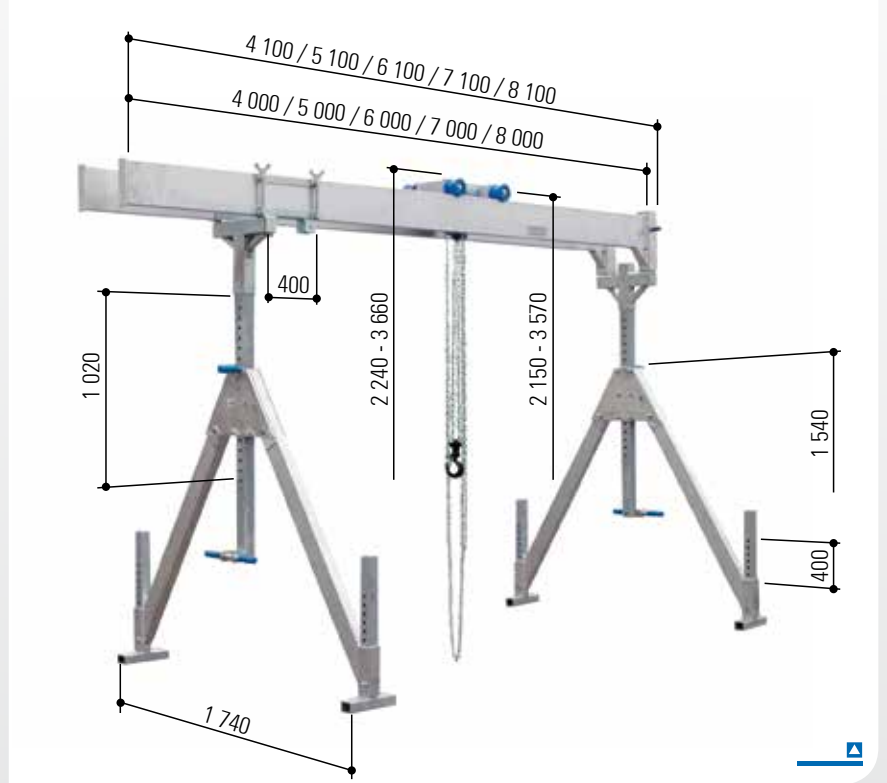

Alu-pukkinosturi, kiinteä malli, kaksoiskannatin, **keskikoko**

kokoon taitettavat sivutelineet

sis. ylös kiinnitettävän juoksuvaunun

sis. integroidun vaakatason säätimen

sis. kiinnitysyhteen

Versiot

- Jaettava ja yhdistettävä alu-kaksoiskannatin..... sivu 21

Lisätarvikkeet

- Seinäkonsoli ..... sivu 78
- Pyörät ..... sivu 79
- Kuljetusvaunu ..... sivu 80
- Talja ..... sivu 81
- Sähköketjuveto ..... sivu 82
- Johdotus/ virtaliitäntä ..... sivu 83
- Kiertävä hihna ..... sivu 84
- Käsinssi ..... sivu 84
- Puomi-sivuteline ..... sivu 85
- Pakkaus- ja kuljetuslaatikko ..... sivu 86

Tekniset tiedot

Tuotenumero		1521040	1521050	1521060	1521070	1521080	1521540	1521550	1521560	1521570	1521580
Kantokyky	kg	1 000	1 000	1 000	1 000	1 000	1 500	1 500	1 500	1 500	1 500
Kannatinpituus	mm	4 000	5 000	6 000	7 000	8 000	4 000	5 000	6 000	7 000	8 000
Kannatintuki	mm	61 x 61	61 x 61	61 x 61	61 x 61	61 x 61	61 x 61	61 x 61	61 x 61	61 x 61	61 x 61
Kannatinprofiili	mm	200 x 50	200 x 50	220 x 60	220 x 60	220 x 60	200 x 50	200 x 50	220 x 60	220 x 60	220 x 60
Kannatinkiinnitys		toisella puolella: holkki 92 x 92 mm, 380 mm pitkä; toisella puolella: päätelista									
Kannatin, vapaa tila	mm	260	260	250	250	250	260	260	250	250	250
Kokonaispaino	kg	162	186	214	232	250	162	186	214	232	250
Alu-kannatin	kg	2 x 31	2 x 43	2 x 57	2 x 66	2 x 75	2 x 31	2 x 43	2 x 57	2 x 66	2 x 75
Sivuteline	kg	2 x 27	2 x 27	2 x 27	2 x 27	2 x 27	2 x 27	2 x 27	2 x 27	2 x 27	2 x 27
Juoksuvaunu	kg	17	17	17	17	17	17	17	17	17	17
Vaakatason säädin	kg	21	21	21	21	21	21	21	21	21	21
Kiinnitysyhde	kg	8	8	8	8	8	8	8	8	8	8

Näiden alu-pukkinosturien yleiskuvan löydät sivulta 17.