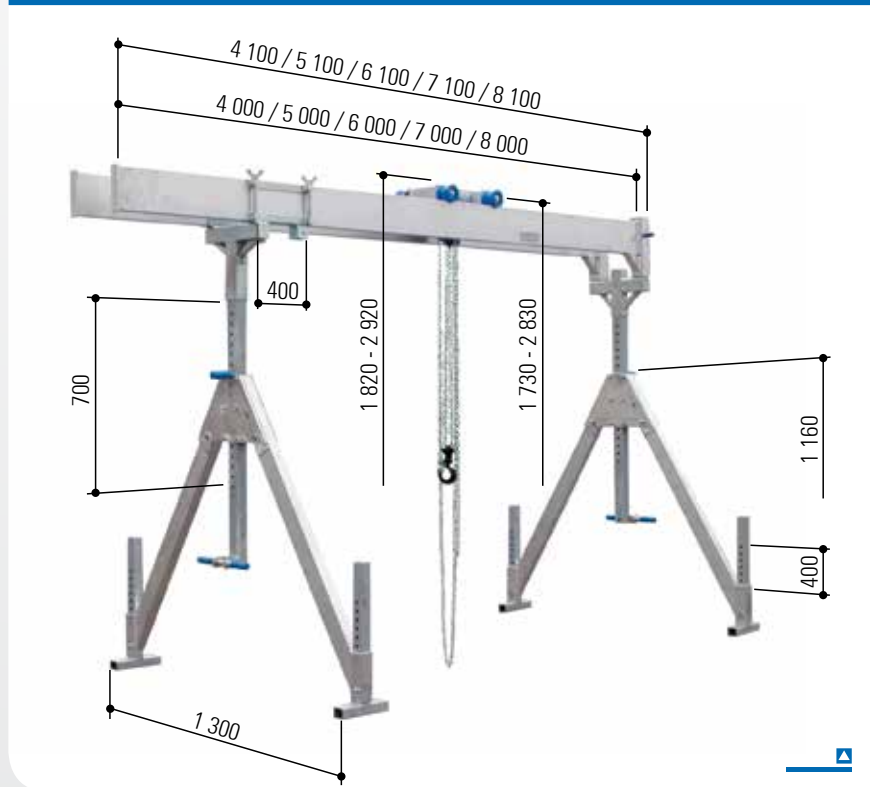

Alu-pukkinosturi, kiinteä malli, kaksoiskannatin, **pieni**

- kokoon taitettavat sivutelineet
- sis. ylhäälle kiinnitettävän juoksuvaunun
- sis. integroidun vaakatason säätimen
- sis. kiinnitysyhteen

Lisätarvikkeet

Versiot

- ▣ Jaettava ja yhdistettävä alu-kaksoiskannatin..... sivu 21

Kokoon taitettava sivuteline

Tekniset tiedot

Tuotenumero		1511040	1511050	1511060	1511070	1511080	1511540	1511550	1511560	1511570	1511580
Kantokyky	kg	1 000	1 000	1 000	1 000	1 000	1 500	1 500	1 500	1 500	1 500
Kannatinpituus	mm	4 000	5 000	6 000	7 000	8 000	4 000	5 000	6 000	7 000	8 000
Kannatintuki	mm	61 x 61	61 x 61	61 x 61	61 x 61	61 x 61	61 x 61	61 x 61	61 x 61	61 x 61	61 x 61
Kannatinprofiili	mm	200 x 50	200 x 50	220 x 60	220 x 60	220 x 60	200 x 50	200 x 50	220 x 60	220 x 60	220 x 60
Kannatinkiinnitys		toisella puolella: holkki 92 x 92 mm, 380 mm pitkä; toisella puolella: päätelista									
Kannatin, vapaa tila	mm	260	260	250	250	250	260	260	250	250	250
Kokonaispaino	kg	156	180	208	226	244	156	180	208	226	244
Alu-kannatin	kg	2 x 31	2 x 43	2 x 57	2 x 66	2 x 75	2 x 31	2 x 43	2 x 57	2 x 66	2 x 75
Sivuteline	kg	2 x 24	2 x 24	2 x 24	2 x 24	2 x 24	2 x 24	2 x 24	2 x 24	2 x 24	2 x 24
Juoksuvaunu	kg	17	17	17	17	17	17	17	17	17	17
Vaakatason säädin	kg	21	21	21	21	21	21	21	21	21	21
Kiinnitysyhde	kg	8	8	8	8	8	8	8	8	8	8