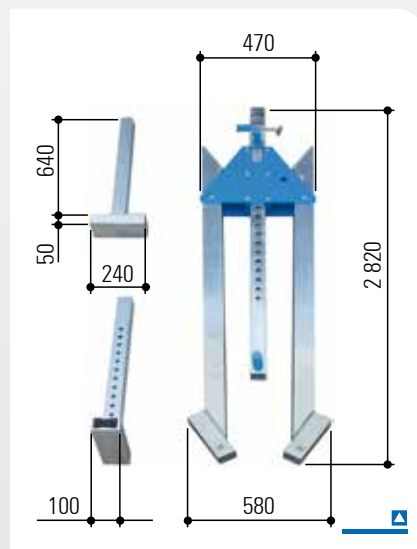

Alu-pukkinosturi, kiinteä malli, kaksoiskannatin, korkea

- kokoon taitettavat sivutelineet
- sis. ylhäälle kiinnitettävän juoksuvaunun
- sis. integroidun vaakatason säätimen
- sis. kiinnitysyhteen

Lisätarvikkeet

- ▣ Seinäkonsoli ..... sivu 78
- ▣ Pyörät ..... sivu 79
- ▣ Kuljetusvaunu ..... sivu 80
- ▣ Talja ..... sivu 81
- ▣ Sähköketjuveto ..... sivu 82
- ▣ Johdotus/ virtaliitäntä ..... sivu 83
- ▣ Kiertävä hihna ..... sivu 84
- ▣ Käsivinssi ..... sivu 84
- ▣ Puomi-sivuteline ..... sivu 85
- ▣ Pakkaus- ja kuljetuslaatikko ..... sivu 86

Versiot

- ▣ Jaettava ja yhdistettävä alu-kaksoiskannatin..... sivu 21

Tekniset tiedot

Tuotenumero		1531040	1531050	1531060	1531070	1531080	1531540	1531550	1531560	1531570	1531580
Kantokyky	kg	1 000	1 000	1 000	1 000	1 000	1 500	1 500	1 500	1 500	1 500
Kannatinpituus	mm	4 000	5 000	6 000	7 000	8 000	4 000	5 000	6 000	7 000	8 000
Kannatintuki	mm	71 x 71	71 x 71	71 x 71	71 x 71	71 x 71	71 x 71	71 x 71	71 x 71	71 x 71	71 x 71
Kannatinprofiili	mm	200 x 50	200 x 50	220 x 60	220 x 60	220 x 60	200 x 50	200 x 50	220 x 60	220 x 60	220 x 60
Kannatinkiinnitys		toisella puolella: holkki 92 x 92 mm, 380 mm pitkä; toisella puolella: päätelista									
Kannatin, vapaa tila	mm	260	260	250	250	250	260	260	250	250	250
Kokonaispaino	kg	208	232	260	278	296	208	232	260	278	296
Alu-kannatin	kg	2 x 31	2 x 43	2 x 57	2 x 66	2 x 75	2 x 31	2 x 43	2 x 57	2 x 66	2 x 75
Sivuteline	kg	2 x 50	2 x 50	2 x 50	2 x 50	2 x 50	2 x 50	2 x 50	2 x 50	2 x 50	2 x 50
Juoksuvaunu	kg	17	17	17	17	17	17	17	17	17	17
Vaakatason säädin	kg	21	21	21	21	21	21	21	21	21	21
Kiinnitysyhde	kg	8	8	8	8	8	8	8	8	8	8

Näiden alu-pukkinosturien yleiskuvan löydät sivulta 17.