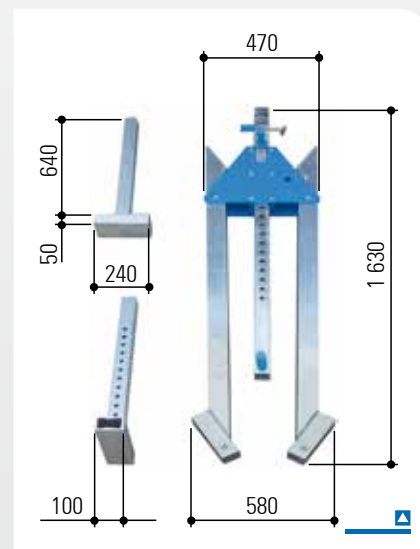

Alu-pukkinosturi, kiinteä malli, kaksoiskannatin, **pieni**

- kokoon taitettavat sivutelineet
- sis. ylhäälle kiinnitettävän juoksuvaunun
- sis. integroidun vaakatason säätimen
- sis. kiinnitysyhteen

Lisätarvikkeet

- ▣ Seinäkonsoli ..... sivu 78
- ▣ Pyörät ..... sivu 79
- ▣ Kuljetusvaunu ..... sivu 80
- ▣ Talja ..... sivu 81
- ▣ Sähköketjuveto ..... sivu 82
- ▣ Johdotus/ virtaliitäntä ..... sivu 83
- ▣ Kiertävä hihna ..... sivu 84
- ▣ Käsivinssi ..... sivu 84
- ▣ Puomi-sivuteline ..... sivu 85
- ▣ Pakkaus- ja kuljetuslaatikko ..... sivu 86

Versiot

- ▣ Jaettava ja yhdistettävä alu-kaksoiskannatin..... sivu 21

Tekniset tiedot

Tuotenumero		1511040	1511050	1511060	1511070	1511080	1511540	1511550	1511560	1511570	1511580
Kantokyky	kg	1 000	1 000	1 000	1 000	1 000	1 500	1 500	1 500	1 500	1 500
Kannatinpituus	mm	4 000	5 000	6 000	7 000	8 000	4 000	5 000	6 000	7 000	8 000
Kannatintuki	mm	61 x 61	61 x 61	61 x 61	61 x 61	61 x 61	61 x 61	61 x 61	61 x 61	61 x 61	61 x 61
Kannatinprofiili	mm	200 x 50	200 x 50	220 x 60	220 x 60	220 x 60	200 x 50	200 x 50	220 x 60	220 x 60	220 x 60
Kannatinkiinnitys		toisella puolella: holkki 92 x 92 mm, 380 mm pitkä; toisella puolella: päätelista									
Kannatin, vapaa tila	mm	260	260	250	250	250	260	260	250	250	250
Kokonaispaino	kg	156	180	208	226	244	156	180	208	226	244
Alu-kannatin	kg	2 x 31	2 x 43	2 x 57	2 x 66	2 x 75	2 x 31	2 x 43	2 x 57	2 x 66	2 x 75
Sivuteline	kg	2 x 24	2 x 24	2 x 24	2 x 24	2 x 24	2 x 24	2 x 24	2 x 24	2 x 24	2 x 24
Juoksuvaunu	kg	17	17	17	17	17	17	17	17	17	17
Vaakatason säädin	kg	21	21	21	21	21	21	21	21	21	21
Kiinnitysyhde	kg	8	8	8	8	8	8	8	8	8	8

Näiden alu-pukkinosturien yleiskuvan löydät sivulta 17.