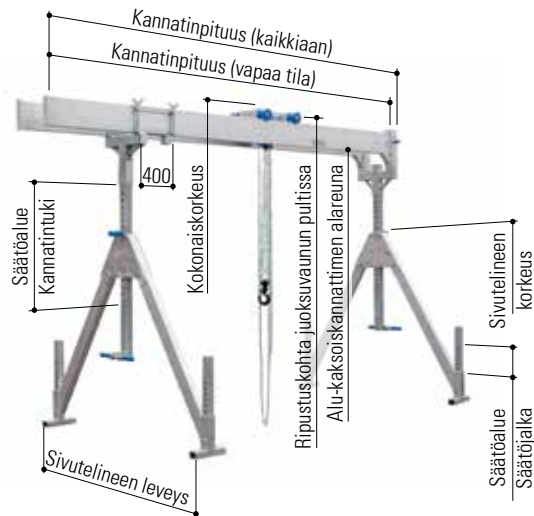

Alu-pukkinosturi, kiinteä malli, kaksoiskannatin, kantokyky 1 000 kg ja 1 500 kg

Tuotenro	Kantokyky	Kannatinpituus		Kohta juoksuvaunun pultti		Kokonaiskorkeus		Alu-kaksoiskannattimen alareuna		Säätöalue		Sivuteline		Paino
		vapaa tila	kaikkiaan	min.	maks.	min.	maks.	min.	maks.	kannatintuki	säätöjalka	leveys	korkeus	
	kg	mm	mm	mm	mm	mm	mm	mm	mm	mm	mm	mm	mm	kg
pieni Näiden alu-pukkinosturien kuvauksen löydät sivulta 18.														
1511040	1 000	4 000	4 100	1 730	2 830	1 820	2 920	1 490	2 590	700	400	1 300	1 160	156
1511050	1 000	5 000	5 100	1 730	2 830	1 820	2 920	1 490	2 590	700	400	1 300	1 160	180
1511060	1 000	6 000	6 100	1 730	2 830	1 820	2 920	1 470	2 570	700	400	1 300	1 160	208
1511070	1 000	7 000	7 100	1 730	2 830	1 820	2 920	1 470	2 570	700	400	1 300	1 160	226
1511080	1 000	8 000	8 100	1 730	2 830	1 820	2 920	1 470	2 570	700	400	1 300	1 160	244
1511540	1 500	4 000	4 100	1 730	2 830	1 820	2 920	1 490	2 590	700	400	1 300	1 160	156
1511550	1 500	5 000	5 100	1 730	2 830	1 820	2 920	1 490	2 590	700	400	1 300	1 160	180
1511560	1 500	6 000	6 100	1 730	2 830	1 820	2 920	1 470	2 570	700	400	1 300	1 160	208
1511570	1 500	7 000	7 100	1 730	2 830	1 820	2 920	1 470	2 570	700	400	1 300	1 160	226
1511580	1 500	8 000	8 100	1 730	2 830	1 820	2 920	1 470	2 570	700	400	1 300	1 160	244
keskikoko Näiden alu-pukkinosturien kuvauksen löydät sivulta 19.														
1521040	1 000	4 000	4 100	2 150	3 570	2 240	3 660	1 910	3 330	1 020	400	1 740	1 540	162
1521050	1 000	5 000	5 100	2 150	3 570	2 240	3 660	1 910	3 330	1 020	400	1 740	1 540	186
1521060	1 000	6 000	6 100	2 150	3 570	2 240	3 660	1 890	3 310	1 020	400	1 740	1 540	214
1521070	1 000	7 000	7 100	2 150	3 570	2 240	3 660	1 890	3 310	1 020	400	1 740	1 540	232
1521080	1 000	8 000	8 100	2 150	3 570	2 240	3 660	1 890	3 310	1 020	400	1 740	1 540	250
1521540	1 500	4 000	4 100	2 150	3 570	2 240	3 660	1 910	3 330	1 020	400	1 740	1 540	162
1521550	1 500	5 000	5 100	2 150	3 570	2 240	3 660	1 910	3 330	1 020	400	1 740	1 540	186
1521560	1 500	6 000	6 100	2 150	3 570	2 240	3 660	1 890	3 310	1 020	400	1 740	1 540	214
1521570	1 500	7 000	7 100	2 150	3 570	2 240	3 660	1 890	3 310	1 020	400	1 740	1 540	232
1521580	1 500	8 000	8 100	2 150	3 570	2 240	3 660	1 890	3 310	1 020	400	1 740	1 540	250
korkea Näiden alu-pukkinosturien kuvauksen löydät sivulta 20.														
1531040	1 000	4 000	4 100	2 650	4 350	2 740	4 440	2 410	4 110	1 300	400	2 240	1 970	208
1531050	1 000	5 000	5 100	2 650	4 350	2 740	4 440	2 410	4 110	1 300	400	2 240	1 970	232
1531060	1 000	6 000	6 100	2 650	4 350	2 740	4 440	2 390	4 090	1 300	400	2 240	1 970	260
1531070	1 000	7 000	7 100	2 650	4 350	2 740	4 440	2 390	4 090	1 300	400	2 240	1 970	278
1531080	1 000	8 000	8 100	2 650	4 350	2 740	4 440	2 390	4 090	1 300	400	2 240	1 970	296
1531540	1 500	4 000	4 100	2 650	4 350	2 740	4 440	2 410	4 110	1 300	400	2 240	1 970	208
1531550	1 500	5 000	5 100	2 650	4 350	2 740	4 440	2 410	4 110	1 300	400	2 240	1 970	232
1531560	1 500	6 000	6 100	2 650	4 350	2 740	4 440	2 390	4 090	1 300	400	2 240	1 970	260
1531570	1 500	7 000	7 100	2 650	4 350	2 740	4 440	2 390	4 090	1 300	400	2 240	1 970	278
1531580	1 500	8 000	8 100	2 650	4 350	2 740	4 440	2 390	4 090	1 300	400	2 240	1 970	296