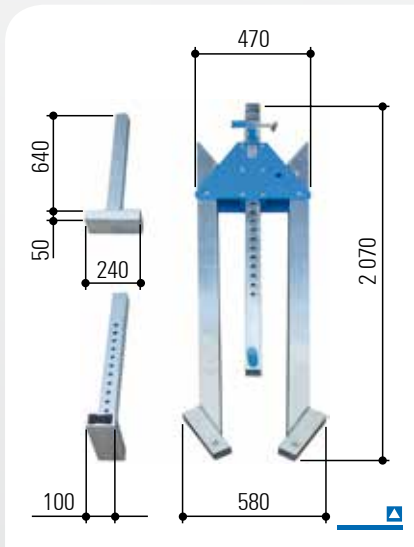

Alu-pukkinosturi, kiinteä malli, kaksoiskannatin, **keskikoko**

kokoon taitettavat sivutelineet

sis. ylös kiinnitettävän juoksuvaunun

sis. integroidun vaakatason säätimen

sis. kiinnitysyhteen

Kokoon taitettava sivuteline