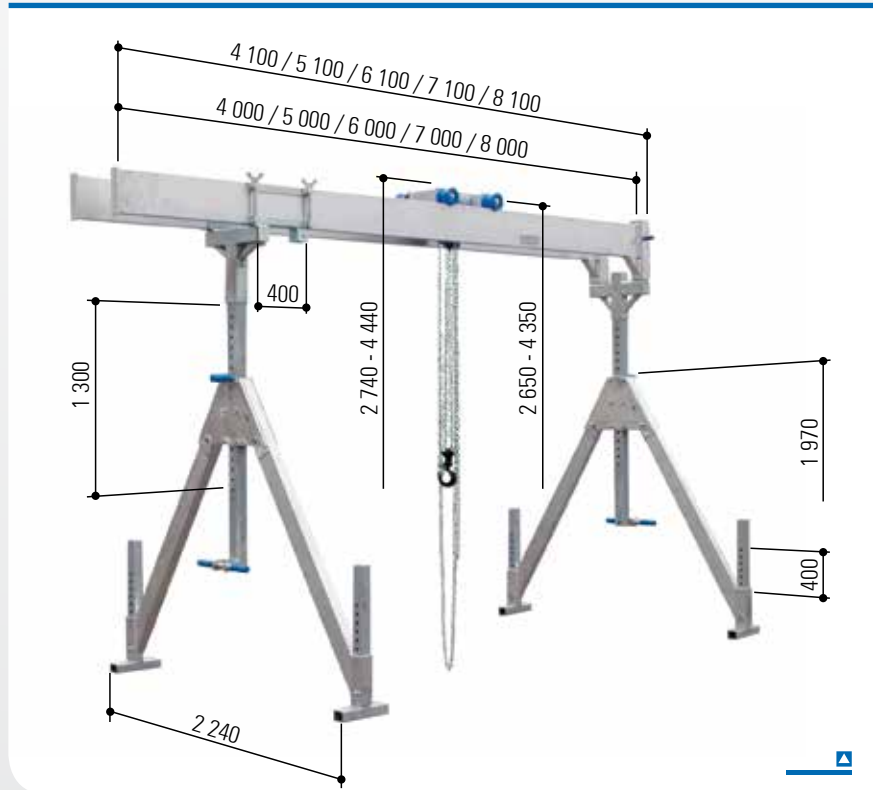

Alu-pukkinosturi, kiinteä malli, kaksoiskannatin, korkea

- kokoon taitettavat sivutelineet
- sis. ylhäälle kiinnitettävän juoksuvaunun
- sis. integroidun vaakatason säätimen
- sis. kiinnitysyhteen