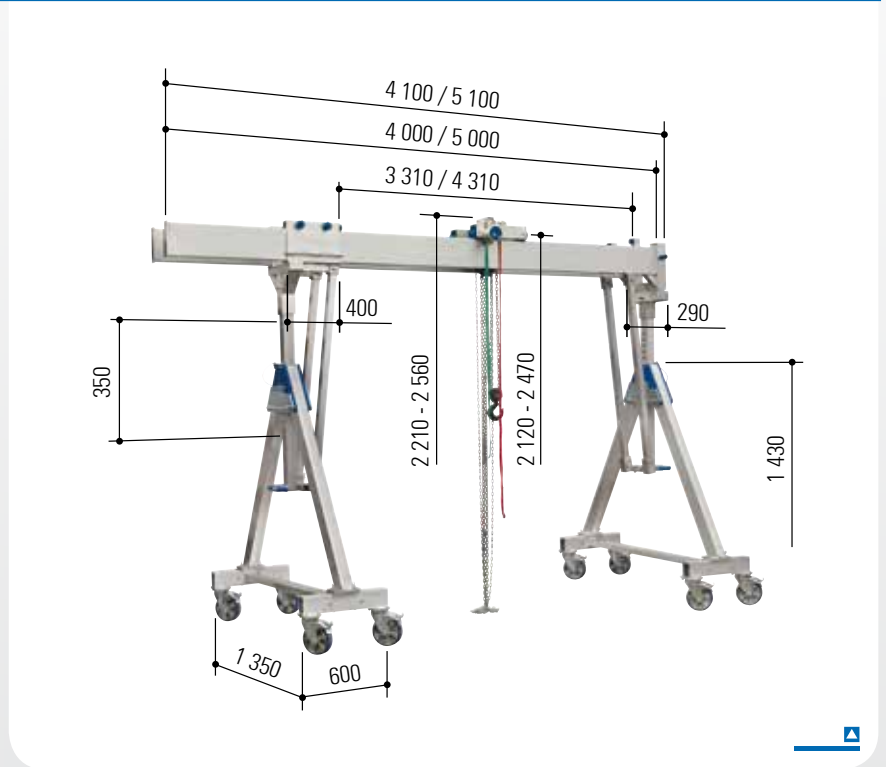

Alu-pukkinosturi, siirrettävissä kuormitettuna, kaksoiskannatin, **kantokyky 3 000 kg, pieni**

taitettavat sivutelineet

- sis. ylhäälle kiinnitettävän juoksuvaunun
- sis. integroidun vaakatason säätimen
- sis. kiinnitysyhteen

Versiot

- ▣ Jaettava ja yhdistettävä alu-kaksoiskannatin..... sivu 54

Lisätarvikkeet

- ▣ Seinäkonsoli ..... sivu 78
- ▣ Kuljetusvaunu ..... sivu 80
- ▣ Talja ..... sivu 81
- ▣ Sähköketjuveto ..... sivu 82
- ▣ Johdotus/ virtaliitäntä ..... sivu 83
- ▣ Kiertävä hihna ..... sivu 84
- ▣ Käsivinssi ..... sivu 84
- ▣ Pakkaus- ja kuljetuslaatikko ..... sivu 86

Tekniset tiedot

Tuoteno		14403040	14403050
Kantokyky	kg	3 000	3 000
Kannatinpituus	mm	4 000	5 000
Kannatintuki	mm	81 x 81	81 x 81
Kannatinprofiili	mm	220 x 60	220 x 60*
Kannatinkiinnitys		toisella puolella: holkki 92 x 92 mm, 380 mm pitkä, liitäntä poikittuulle; toisella puolella: päätelista	
Kannatin, vapaa tila	mm	250	250
Kokonaispaino	kg	300	358
Alu-kannatin	kg	2 x 39	2 x 68
Sivuteline	kg	2 x 86	2 x 86
Juoksuvaunu	kg	17	17
Vaakatason säädin	kg	23	23
Kiinnitysyhde	kg	10	10

* lisäksi vahvistetuilla seinämillä (sisäpuoli)

Yleiskuvan näistä alu-pukkinostureista löydät sivulta 47.