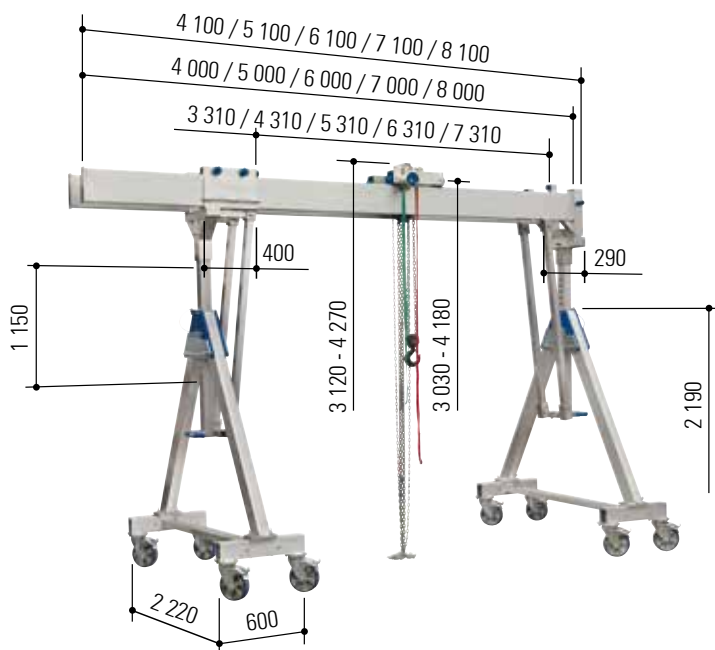

Alu-pukkinosturi, siirrettävissä kuormitettuna, kaksoiskannatin, **kantokyky 2 000 kg, korkea**

- taitettavat sivutelineet
- sis. ylhäälle kiinnitettävän juoksuvaunun
- sis. integroidun vaakatason säätimen
- sis. kiinnitysyhteen

Lisätarvikkeet

- ▣ Seinäkonsoli ..... sivu 78
- ▣ Kuljetusvaunu ..... sivu 80
- ▣ Talja ..... sivu 81
- ▣ Sähköketjuveto ..... sivu 82
- ▣ Johdotus/ virtaliitäntä ..... sivu 83
- ▣ Kiertävä hihna ..... sivu 84
- ▣ Käsivinssi ..... sivu 84
- ▣ Pakkaus- ja kuljetuslaatikko ..... sivu 86

Versiot

- ▣ Jaettava ja yhdistettävä alu-kaksoiskannatin..... sivu 54

Tekniset tiedot

Tuotenumero		14602040	14602050	14602060	14602070	14602080
Kantokyky	kg	2 000	2 000	2 000	2 000	2 000
Kannatinpituus	mm	4 000	5 000	6 000	7 000	8 000
Kannatintuki	mm	81 x 81	81 x 81	81 x 81	81 x 81	81 x 81
Kannatinprofiili	mm	220 x 60	220 x 60	220 x 60	220 x 60	220 x 60*
Kannatinkiinnitys		toisella puolella: holkki 92 x 92 mm, 380 mm pitkä, liitäntä poikittuulle; toisella puolella: päätelista				
Kannatin, vapaa tila	mm	250	250	250	250	250
Kokonaispaino	kg	348	366	384	402	484
Alu-kannatin	kg	2 x 39	2 x 48	2 x 57	2 x 66	2 x 107
Sivuteline	kg	2 x 110	2 x 110	2 x 110	2 x 110	2 x 110
Juoksuvaunu	kg	17	17	17	17	17
Vaakatason säädin	kg	23	23	23	23	23
Kiinnitysyhde	kg	10	10	10	10	10

* lisäksi vahvistetuilla seinämillä (sisäpuoli)

Yleiskuvan näistä alu-pukkinostureista löydät sivulta 47.