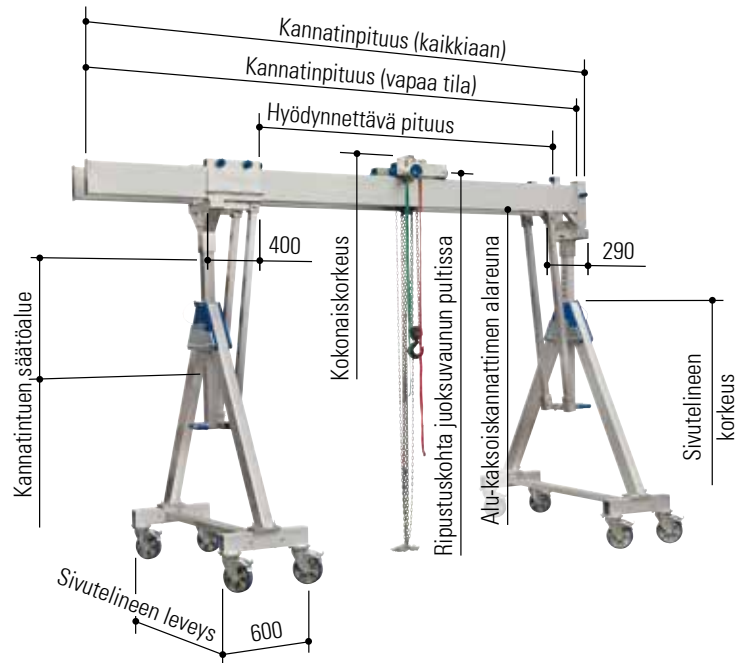

Alu-pukkinosturi, siirrettävissä kuormitettuna, kaksoiskannatin, kantokyky 2 000 kg ja 3 000 kg

Tuotenro	Kantokyky	Kannatinpituus		Kohta juoksuvaunun pultti		Kokonaiskorkeus		Alu-kaksoiskannattimen alareuna		Säätöalue	Sivuteline		Paino	
		vapaa tila	kaikkiaan	min.	maks.	min.	maks.	min.	maks.		kannattintuki	leveys		korkeus
	kg	mm	mm	mm	mm	mm	mm	mm	mm	mm	mm	mm	kg	
pieni Näiden alu-pukkinosturien kuvauksen löydät sivuilta 48 ja 49.														
14402040	2 000	4 000	4 100	2 120	2 470	2 210	2 560	1 860	2 210	350	1 350/600	1 430	300	
14402050	2 000	5 000	5 100	2 120	2 470	2 210	2 560	1 860	2 210	350	1 350/600	1 430	318	
14402060	2 000	6 000	6 100	2 120	2 470	2 210	2 560	1 860	2 210	350	1 350/600	1 430	336	
14402070	2 000	7 000	7 100	2 120	2 470	2 210	2 560	1 860	2 210	350	1 350/600	1 430	354	
14402080	2 000	8 000	8 100	2 120	2 470	2 210	2 560	1 860	2 210	350	1 350/600	1 430	436	
14403040	3 000	4 000	4 100	2 120	2 470	2 210	2 560	1 860	2 210	350	1 350/600	1 430	300	
14403050	3 000	5 000	5 100	2 120	2 470	2 210	2 560	1 860	2 210	350	1 350/600	1 430	358	
keskikoko Näiden alu-pukkinosturien kuvauksen löydät sivuilta 50 ja 51.														
14502040	2 000	4 000	4 100	2 620	3 370	2 720	3 470	2 350	3 110	750	1 870/600	1 880	326	
14502050	2 000	5 000	5 100	2 620	3 370	2 720	3 470	2 350	3 110	750	1 870/600	1 880	344	
14502060	2 000	6 000	6 100	2 620	3 370	2 720	3 470	2 350	3 110	750	1 870/600	1 880	362	
14502070	2 000	7 000	7 100	2 620	3 370	2 720	3 470	2 350	3 110	750	1 870/600	1 880	380	
14502080	2 000	8 000	8 100	2 620	3 370	2 720	3 470	2 350	3 110	750	1 870/600	1 880	462	
14503040	3 000	4 000	4 100	2 620	3 370	2 720	3 470	2 350	3 110	750	1 870/600	1 880	362	
14503050	3 000	5 000	5 100	2 620	3 370	2 720	3 470	2 350	3 110	750	1 870/600	1 880	384	
korkea Näiden alu-pukkinosturien kuvauksen löydät sivuilta 52 ja 53.														
14602040	2 000	4 000	4 100	3 030	4 180	3 120	4 270	2 770	3 920	1 150	2 220/600	2 190	348	
14602050	2 000	5 000	5 100	3 030	4 180	3 120	4 270	2 770	3 920	1 150	2 220/600	2 190	366	
14602060	2 000	6 000	6 100	3 030	4 180	3 120	4 270	2 770	3 920	1 150	2 220/600	2 190	384	
14602070	2 000	7 000	7 100	3 030	4 180	3 120	4 270	2 770	3 920	1 150	2 220/600	2 190	402	
14602080	2 000	8 000	8 100	3 030	4 180	3 120	4 270	2 770	3 920	1 150	2 220/600	2 190	484	
14603040	3 000	4 000	4 100	3 030	4 180	3 120	4 270	2 770	3 920	1 150	2 220/600	2 190	348	
14603050	3 000	5 000	5 100	3 030	4 180	3 120	4 270	2 770	3 920	1 150	2 220/600	2 190	406