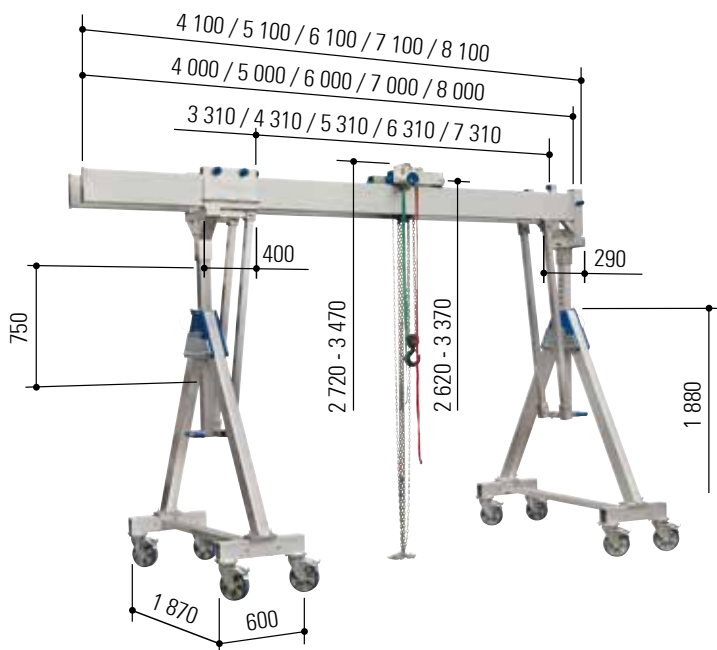

Tekniset tiedot

Tuoteno		14403040	14403050
Kantokyky	kg	3 000	3 000
Kannatinpituus	mm	4 000	5 000
Kannatintuki	mm	81 x 81	81 x 81
Kannatinprofiili	mm	220 x 60	220 x 60*
Kannatinkiinnitys		toisella puolella: holkki 92 x 92 mm, 380 mm pitkä, liitäntä poikittuulle; toisella puolella: päätelista	
Kannatin, vapaa tila	mm	250	250
Kokonaispaino	kg	300	358
Alu-kannatin	kg	2 x 39	2 x 68
Sivuteline	kg	2 x 86	2 x 86
Juoksuvaunu	kg	17	17
Vaakatason säädin	kg	23	23
Kiinnitysyhde	kg	10	10

- taitettavat sivutelineet
- sis. ylhäälle kiinnitettävän juoksuvaunun
- sis. integroidun vaakatason säätimen
- sis. kiinnitysyhteen

Lisävarvikkeet

- ▲ Seinäkonsoli sivu 78
- ▲ Kuljetusvaunu sivu 80
- ▲ Talja sivu 81
- ▲ Sähköketjuveto sivu 82
- ▲ Johdotus/ virtaliitäntä sivu 83
- ▲ Kiertävä hihna sivu 84
- ▲ Käsivinssi sivu 84
- ▲ Pakkaus- ja kuljetuslaatikko sivu 86