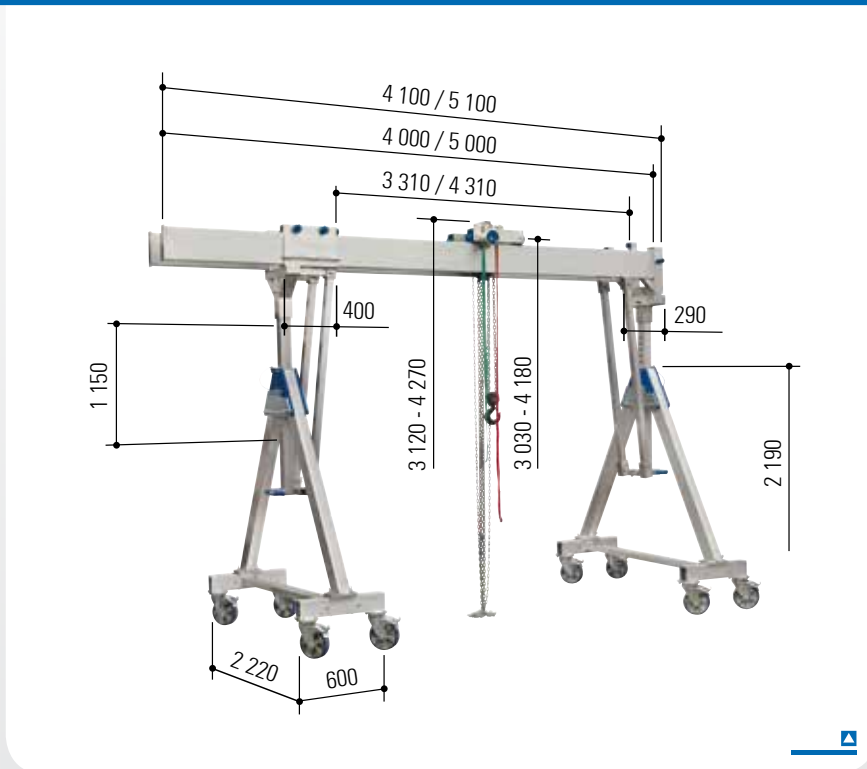

Alu-pukkinosturi, siirrettävissä kuormitettuna, kaksoiskannatin, **kantokyky 3 000 kg, korkea**

taitettavat sivutelineet

- sis. ylhäälle kiinnitettävän juoksuvaunun
- sis. integroidun vaakatason säätimen
- sis. kiinnitysyhteen

Versiot

- ▣ Jaettava ja yhdistettävä alu-kaksoiskannatin..... sivu 54

Lisätarvikkeet

- ▣ Seinäkonsoli ..... sivu 78
- ▣ Kuljetusvaunu ..... sivu 80
- ▣ Talja ..... sivu 81
- ▣ Sähköketjuveto ..... sivu 82
- ▣ Johdotus/ virtaliitäntä ..... sivu 83
- ▣ Kiertävä hihna ..... sivu 84
- ▣ Käsivinssi ..... sivu 84
- ▣ Pakkaus- ja kuljetuslaatikko ..... sivu 86

Tekniset tiedot

Tuoteno		14603040	14603050
Kantokyky	kg	3 000	3 000
Kannatinpituus	mm	4 000	5 000
Kannatintuki	mm	81 x 81	81 x 81
Kannatinprofiili	mm	220 x 60	220 x 60*
Kannatinkiinnitys		toisella puolella: holkki 92 x 92 mm, 380 mm pitkä, liitäntä poikkituulle; toisella puolella: pääteliasta	
Kannatin, vapaa tila	mm	250	250
Kokonaispaino	kg	348	406
Alu-kannatin	kg	2 x 39	2 x 68
Sivuteline	kg	2 x 110	2 x 110
Juoksuvaunu	kg	17	17
Vaakataso säädin	kg	23	23
Kiinnitysyhde	kg	10	10

* lisäksi vahvistetuilla seinämillä (sisäpuoli)

Yleiskuvan näistä alu-pukkinostureista löydät sivulta 47.