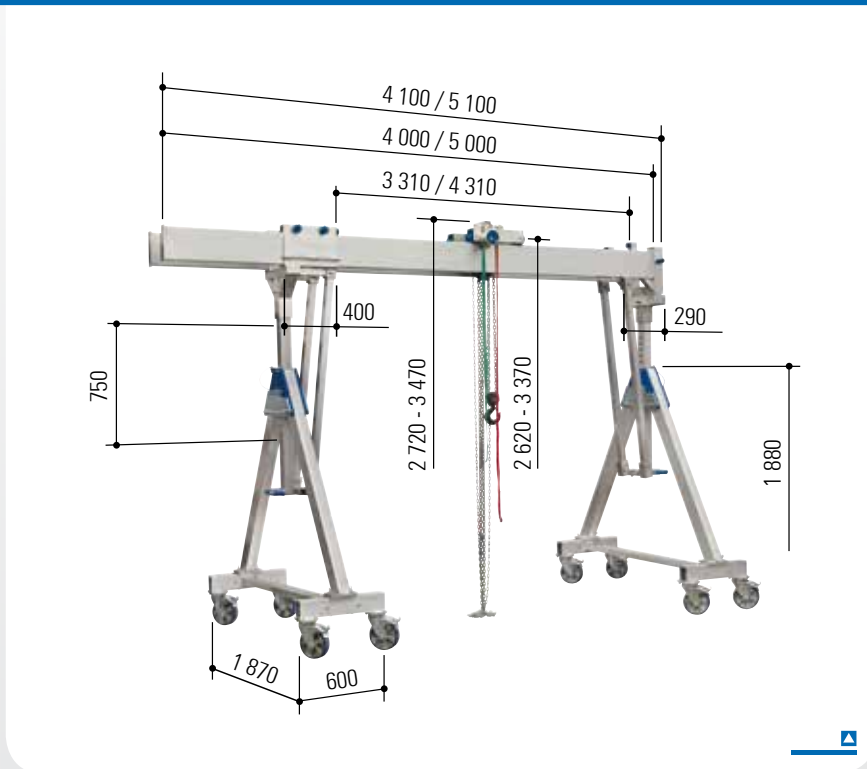

Alu-pukkinosturi, siirrettävissä kuormitettuna, kaksoiskannatin, **kantokyky 3 000 kg, keskikoko**

taitettavat sivutelineet

- sis. ylhäälle kiinnitettävän juoksuvaunun
- sis. integroidun vaakatason säätimen
- sis. kiinnitysyhteen

Versiot

- ▣ Jaettava ja yhdistettävä alu-kaksoiskannatin..... sivu 54

Lisätarvikkeet

- ▣ Seinäkonsoli ..... sivu 78
- ▣ Kuljetusvaunu ..... sivu 80
- ▣ Talja ..... sivu 81
- ▣ Sähköketjuveto ..... sivu 82
- ▣ Johdotus/ virtaliitäntä ..... sivu 83
- ▣ Kiertävä hihna ..... sivu 84
- ▣ Käsivinssi ..... sivu 84
- ▣ Pakkaus- ja kuljetuslaatikko ..... sivu 86

Tekniset tiedot

Tuotenumero		14503040	14503050
Kantokyky	kg	3 000	3 000
Kannatinpituus	mm	4 000	5 000
Kannatintuki	mm	81 x 81	81 x 81
Kannatinprofiili	mm	220 x 60	220 x 60*
Kannatinkiinnitys		toisella puolella: holkki 92 x 92 mm, 380 mm pitkä, liitäntä poikittuulle; toisella puolella: päätelista	
Kannatin, vapaa tila	mm	250	250
Kokonaispaino	kg	326	384
Alu-kannatin	kg	2 x 39	2 x 68
Sivuteline	kg	2 x 99	2 x 99
Juoksuvaunu	kg	17	17
Vaakatason säädin	kg	23	23
Kiinnitysyhde	kg	10	10

* lisäksi vahvistetuilla seinämillä (sisäpuoli)

Yleiskuvan näistä alu-pukkinostureista löydät sivulta 47.