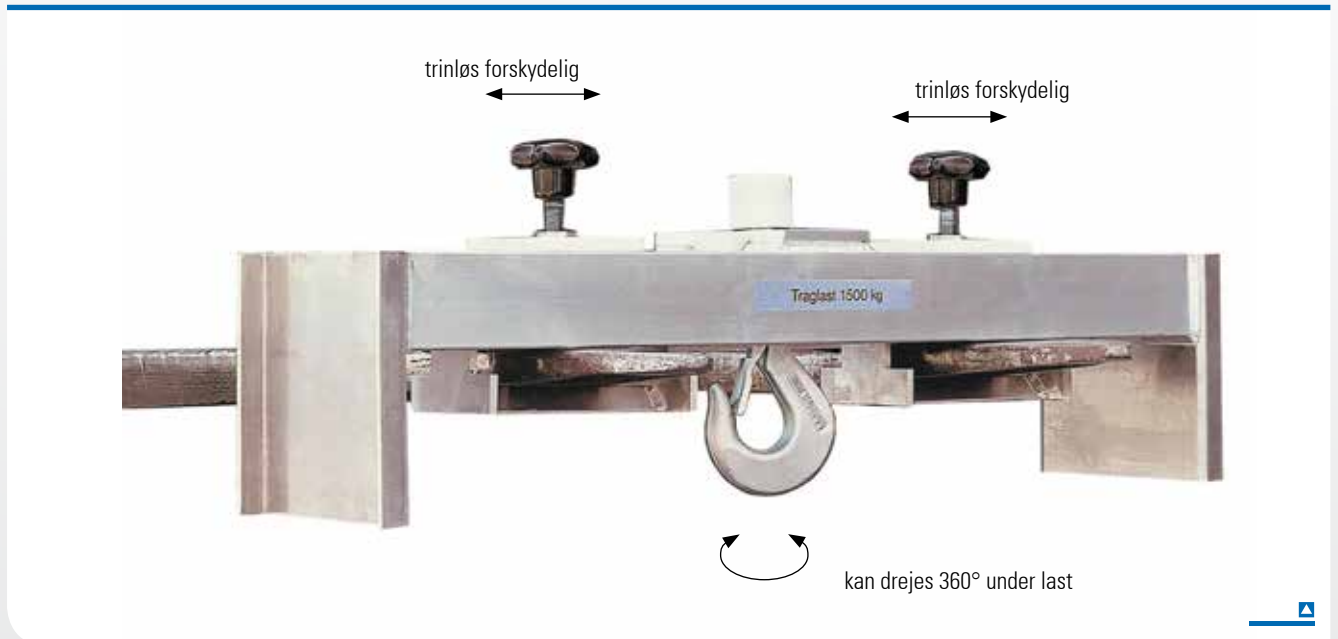

Stabeltravers af aluminium

Stabeltravers af aluminium med tang (leveres ikke med)

Beskrivelse

- Sikkerhedskrogen (med aksialleje) kan under belastning drejes 360°.
- Trinløs justerbar til et maksimalt gaffelprofil på 240 x 115 mm.
- Denne stabeltravers af aluminium passer trinløs til næsten alle gaffelgrene.

Tekniske data

Varenr.		51150	51300	51630
Bæreevne	kg	1.500	3.000	6.300
maks. gaffelprofil	mm	240 x 115	240 x 115	240 x 115
maks. udvendige gaffelmål	mm	880	880	880
Totalvægt	kg	30	30	70