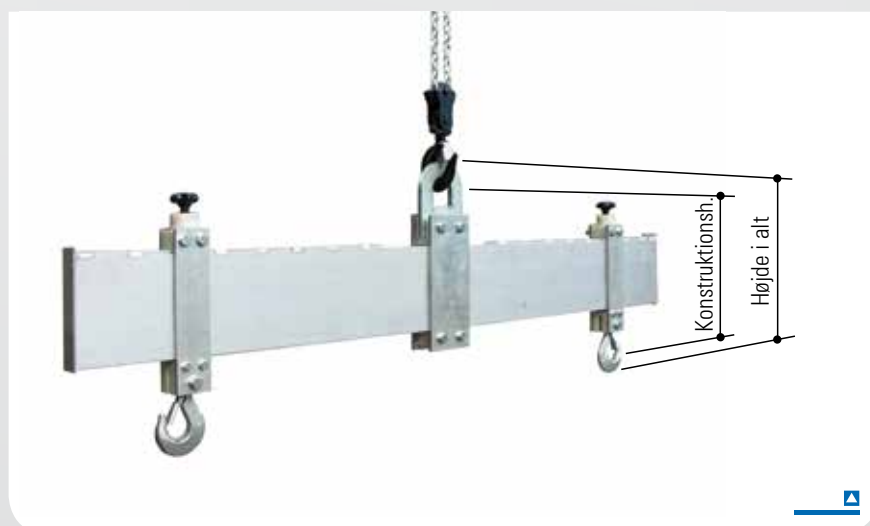

Lasttravers af aluminium

Beskrivelse

- Med to justerbare sikkerhedskroge, der under belastning kan drejes 360°.
- Med traversophæng til krankroge.
- Hurtiglåsende system til hurtig ind- og omstilling af lastkroge i trin á 50 mm.
- Alle dele er enten af aluminium eller af kunststof af meget høj kvalitet (undtagen boltene og ophængningskroge).

Tekniske data

Varenr.		521020	521030	521040	521050	522020	522030	522040	523020	523030
Bæreevne	kg	1.000	1.000	1.000	1.000	2.000	2.000	2.000	3.000	3.000
Arbejdsbredde	mm	420-2.000	420-3.000	420-4.000	420-5.000	420-2.000	420-3.000	420-4.000	420-2.000	420-3.000
Konstruktionshøjde	mm	570	570	570	570	570	570	570	570	570
Højde i alt	mm	630	630	630	630	630	630	630	630	630
Totalvægt	kg	45	58	71	84	45	58	71	45	58