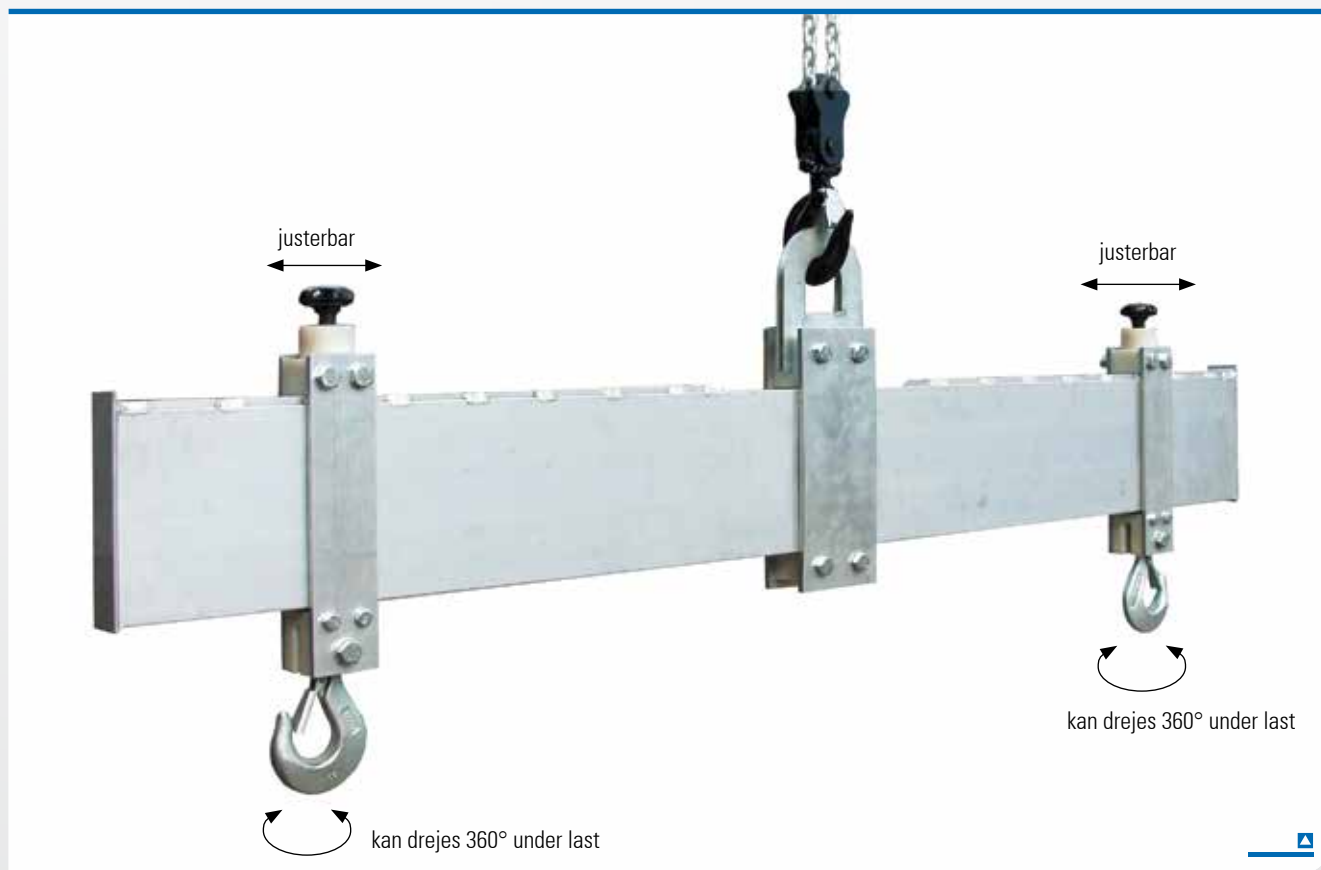

Lasttravers af aluminium

Beskrivelse

- Med to justerbare sikkerhedskroge, der under belastning kan drejes 360°.
- Med traversophæng til krankroge.
- Hurtiglåsende system til hurtig ind- og omstilling af lastkroge i trin á 50 mm.
- Alle dele er enten af aluminium eller af kunststof af meget høj kvalitet (undtagen boltene og ophængningskroge).

Tekniske data

Varenr.		521020	521030	521040	521050	522020	522030	522040	523020	523030
Bæreevne	kg	1.000	1.000	1.000	1.000	2.000	2.000	2.000	3.000	3.000
Arbejdsbredde	mm	420-2.000	420-3.000	420-4.000	420-5.000	420-2.000	420-3.000	420-4.000	420-2.000	420-3.000
Konstruktionshøjde	mm	570	570	570	570	570	570	570	570	570
Højde i alt	mm	630	630	630	630	630	630	630	630	630
Totalvægt	kg	45	58	71	84	45	58	71	45	58