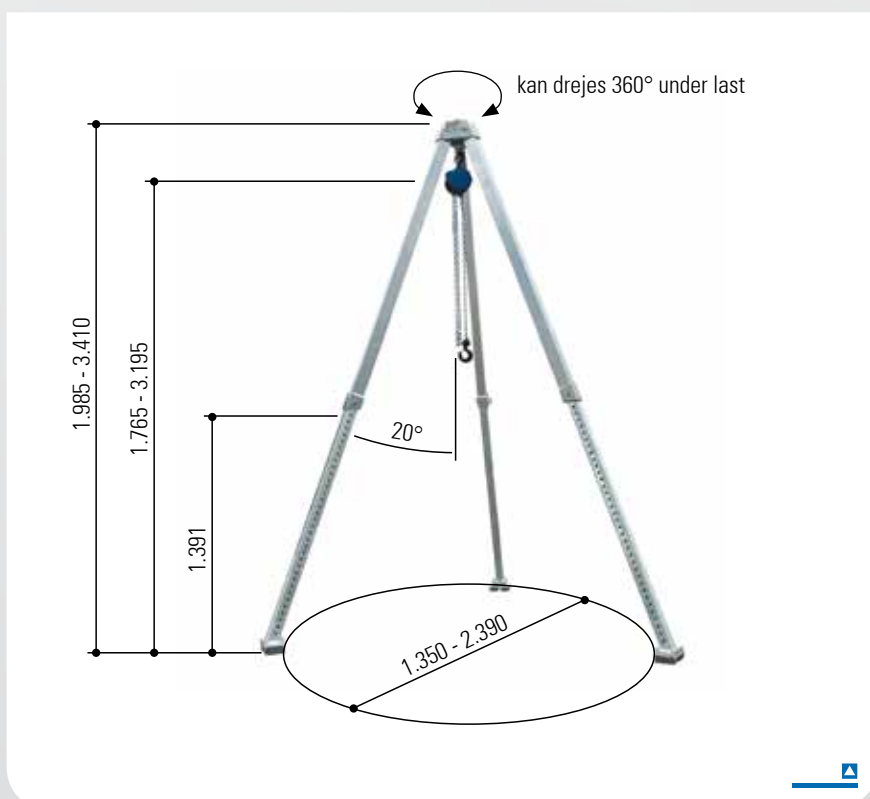

## Treben af aluminium

Varenr. 1621000

**Tekniske data**

|                 |          |
|-----------------|----------|
| Bæreevne .....  | 1.000 kg |
| Egen vægt ..... | 54 kg    |

**Beskrivelse**

- Under belastning kan ringskruen drejes 360°.
- Det enorme justeringsområde er muligt pga. teleskopfødderne.
- Kan klappes sammen.  
Længde i alt ca. 2.000 mm.  
Diameter ca. 450 mm  
(f.eks. i transporttilstand).
- Skridsikre gummi-metallag er monteret på de justerbare fødders underside.
- Garanti for at trebenet står sikkert.
- Bruges til løft af laster, især på steder, som er svære at nå med gængse apparater.