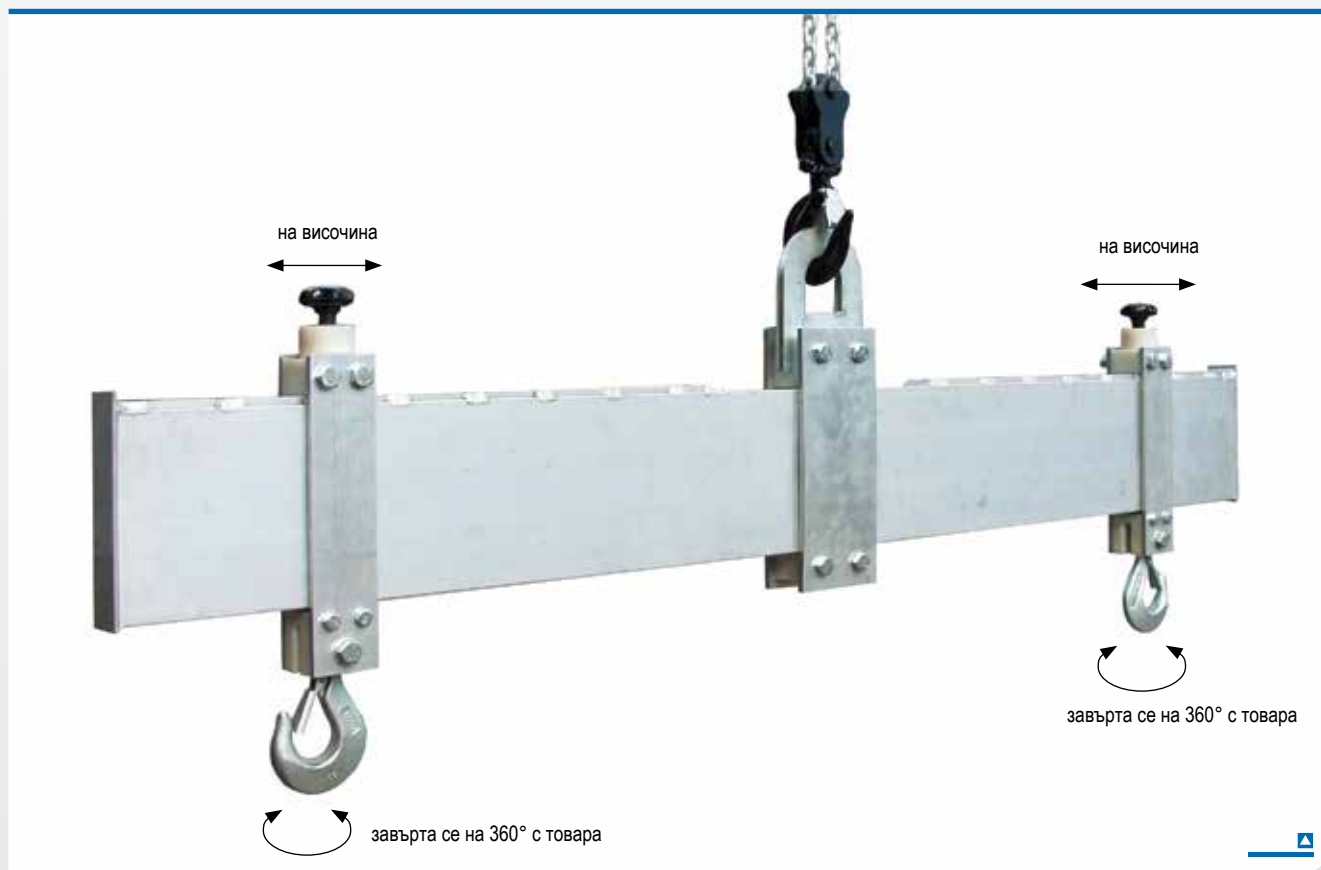

Алуминиева товароподемна траверса

Описание

- С две предвижващи се куки с предпазител, които могат да бъдат завъртани на 360° с товара.
- С ухо за закачане на траверсата за куката на крана.
- Система за бързо фиксиране за регулиране на положението на товароподемната кука със стъпка на растера 50 мм.
- Всички детайли са изработени или от алуминий, или от висококачествени полимери (с изключение на болтовете и куките за окачване).

Технически данни

Арт. №		521020	521030	521040	521050	522020	522030	522040	523020	523030
Товароподемност	кг	1000	1000	1000	1000	2000	2000	2000	3000	3000
Работна широчина	мм	420-2000	420-3000	420-4000	420-5000	420-2000	420-3000	420-4000	420-2000	420-3000
Габаритна височина	мм	570	570	570	570	570	570	570	570	570
Обща височина	мм	630	630	630	630	630	630	630	630	630
Бруто тегло	кг	45	58	71	84	45	58	71	45	58