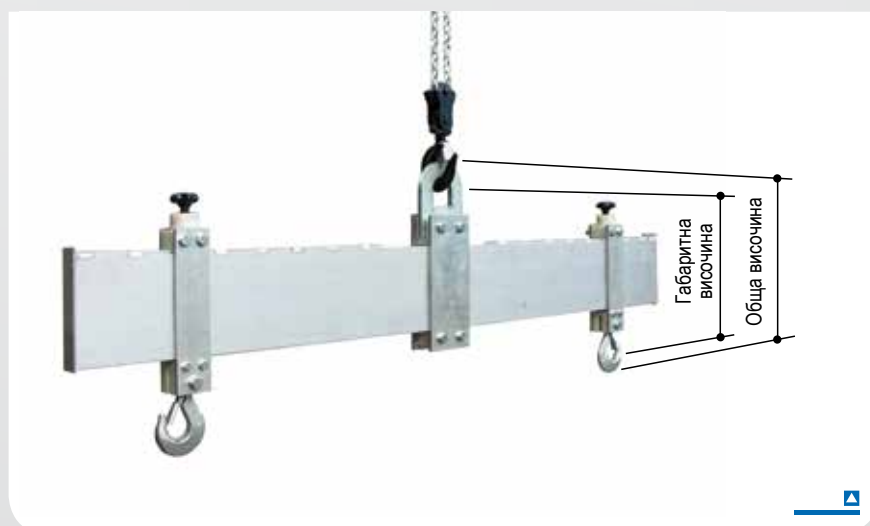

Алуминиева товароподемна траверса

Описание

- С две предвижващи се куки с предпазител, които могат да бъдат завъртани на 360° с товара.
- С ухо за закачане на траверсата за куката на крана.
- Система за бързо фиксиране за регулиране на положението на товароподемната кука със стъпка на растера 50 мм.
- Всички детайли са изработени или от алуминий, или от висококачествени полимери (с изключение на болтовете и куките за окачване).

Технически данни

Арт. №		521020	521030	521040	521050	522020	522030	522040	523020	523030
Товароподемност	кг	1000	1000	1000	1000	2000	2000	2000	3000	3000
Работна широчина	мм	420-2000	420-3000	420-4000	420-5000	420-2000	420-3000	420-4000	420-2000	420-3000
Габаритна височина	мм	570	570	570	570	570	570	570	570	570
Обща височина	мм	630	630	630	630	630	630	630	630	630
Бруто тегло	кг	45	58	71	84	45	58	71	45	58